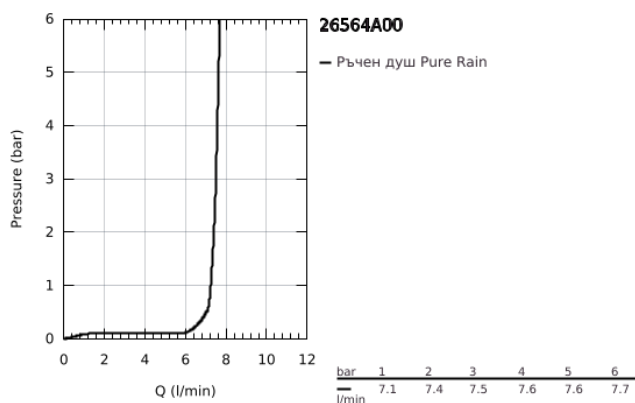

## 26 564 A00 RAINSHOWER MONO 310 CUBE КОМПЛЕКТ ДУШ ГЛАВА 422 ММ

### PRODUCT DESCRIPTION

- Colour: hard graphite
- Състои се от:
  - Душ глава Rainshower 310
  - GROHE PureRain
  - макс. дебит (при 3 bar): 7.5 l/min
  - shower arm 422 mm
- GROHE EcoJoy - технология за намаляване разхода на вода
- GROHE DreamSpray перфектна струя
- GROHE LongLife finish
- GROHE SpeedClean - система против натрупване на варовик
- Inner WaterGuide - изолирано покритие
- подходящ за проточен бойлер

## 26 564 A00 RAINSHOWER MONO 310 CUBE КОМПЛЕКТ ДУШ ГЛАВА 422 ММ

**SPARE PARTS**, септември 2018 – now

1: Уплътнение Ø18,5 x Ø12 x 2 (Spare part-nr. 0138900M)

2: Филтър (Spare part-nr. 48007000)