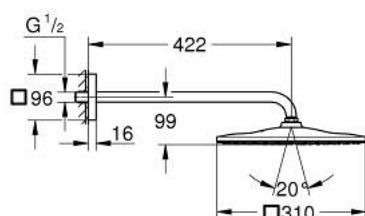

## 26 564 A00 RAINSHOWER MONO 310 CUBE КОМПЛЕКТ ДУШ ГЛАВА 422 ММ

### PRODUCT DESCRIPTION

- Colour: hard graphite
- Състои се от:
  - Душ глава Rainshower 310
  - GROHE PureRain
  - макс. дебит (при 3 bar): 7.5 l/min
  - shower arm 422 mm
- GROHE EcoJoy - технология за намаляване разхода на вода
- GROHE DreamSpray перфектна струя
- GROHE LongLife finish
- GROHE SpeedClean - система против натрупване на варовик
- Inner WaterGuide - изолирано покритие
- подходящ за проточен бойлер

## 26 564 A00 RAINSHOWER MONO 310 CUBE КОМПЛЕКТ ДУШ ГЛАВА 422 ММ

**SPARE PARTS**, септември 2018 – now

1: Уплътнение Ø18,5 x Ø12 x 2 (Spare part-nr. 0138900M)

2: Филтър (Spare part-nr. 48007000)