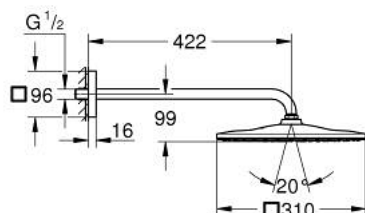

## 26 564 MS0 RAINSHOWER MONO 310 CUBE КОМПЛЕКТ ДУШ ГЛАВА 422 ММ

### PRODUCT DESCRIPTION

- Colour: satin steel
- Състои се от:
  - Душ глава Rainshower 310
  - GROHE PureRain
  - макс. дебит (при 3 bar): 7.5 l/min
  - shower arm 422 mm
- GROHE EcoJoy - технология за намаляване разхода на вода
- GROHE DreamSpray перфектна струя
- GROHE LongLife finish
- GROHE SpeedClean - система против натрупване на варовик
- Inner WaterGuide - изолирано покритие
- подходящ за проточен бойлер

## 26 564 MS0 RAINSHOWER MONO 310 CUBE КОМПЛЕКТ ДУШ ГЛАВА 422 ММ

**SPARE PARTS**, октомври 2022 – now

1: Уплътнение Ø18,5 x Ø12 x 2 (Spare part-nr. 0138900M)

2: Филтър (Spare part-nr. 48007000)