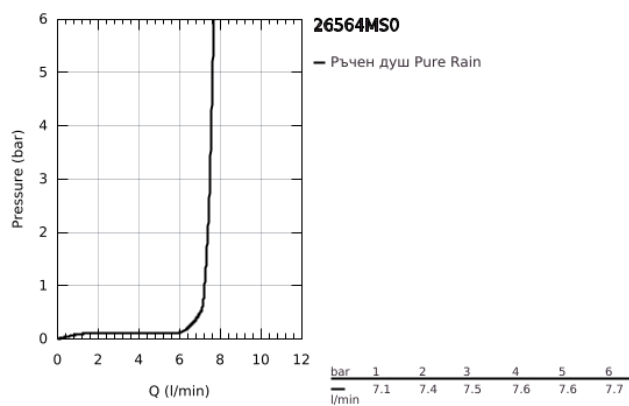

## 26 564 MS0 RAINSHOWER MONO 310 CUBE КОМПЛЕКТ ДУШ ГЛАВА 422 ММ

### PRODUCT DESCRIPTION

- Colour: satin steel
- Състои се от:
  - Душ глава Rainshower 310
  - GROHE PureRain
  - макс. дебит (при 3 bar): 7.5 l/min
  - shower arm 422 mm
- GROHE EcoJoy - технология за намаляване разхода на вода
- GROHE DreamSpray перфектна струя
- GROHE LongLife finish
- GROHE SpeedClean - система против натрупване на варовик
- Inner WaterGuide - изолирано покритие
- подходящ за проточен бойлер

## 26 564 MS0 RAINSHOWER MONO 310 CUBE КОМПЛЕКТ ДУШ ГЛАВА 422 ММ

**SPARE PARTS**, октомври 2022 – now

1: Уплътнение Ø18,5 x Ø12 x 2 (Spare part-nr. 0138900M)

2: Филтър (Spare part-nr. 48007000)