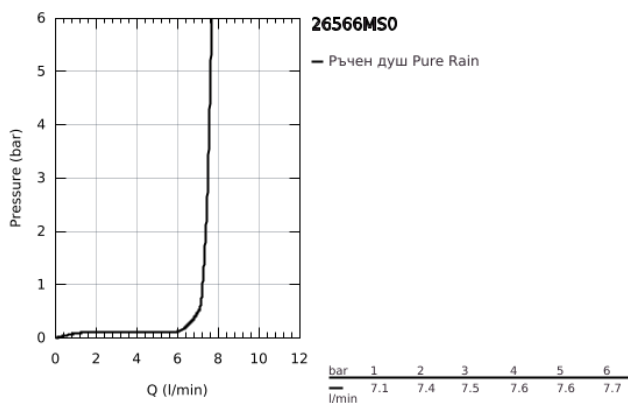

## 26 566 MS0 RAINSHOWER MONO 310 CUBE КОМПЛЕКТ ДУШ ГЛАВА КЪМ ТАВАНА 142 ММ

### PRODUCT DESCRIPTION

- Colour: satin steel
- Състои се от:
  - Душ глава Rainshower 310
  - GROHE PureRain
  - макс. дебит (при 3 bar): 7.5 l/min
  - Рамо за душ от тавана Rainshower 142 mm
- GROHE EcoJoy - технология за намаляване разхода на вода
- GROHE DreamSpray перфектна струя
- GROHE LongLife finish
- GROHE SpeedClean - система против натрупване на варовик
- Inner WaterGuide - изолирано покритие
- подходящ за проточен бойлер

## 26 566 MS0 RAINSHOWER MONO 310 CUBE КОМПЛЕКТ ДУШ ГЛАВА КЪМ ТАВАНА 142 MM