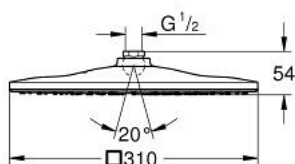

## 26 567 LS0 RAINSHOWER MONO 310 CUBE ДУШ ГЛАВА С 1 СТРУЯ

### PRODUCT DESCRIPTION

- Colour: moon white
- GROHE PureRain
- maximum flow rate (at 3 bar): 19 l/min
- Цвет: moon white
- Сферична връзка с ъгъл на въртене  $\pm 10^\circ$
- Свързваща резба  $\frac{1}{2}$ "
- GROHE DreamSpray перфектна струя
- GROHE LongLife finish
- GROHE SpeedClean - система против натрупване на варовик
- Inner WaterGuide - изолирано покритие
- подходящ за проточен бойлер

## 26 567 LS0 RAINSHOWER MONO 310 CUBE ДУШ ГЛАВА С 1 СТРУЯ

**SPARE PARTS**, януари 2018 – now

1: Уплътнение Ø18,5 x Ø12 x 2 (Spare part-nr. 0138900M)

2: Филтър (Spare part-nr. 48007000)