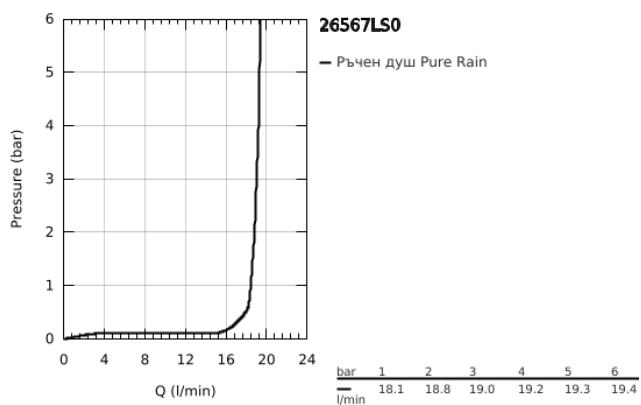

## 26 567 LS0 RAINSHOWER MONO 310 CUBE ДУШ ГЛАВА С 1 СТРУЯ

### PRODUCT DESCRIPTION

- Colour: moon white
- GROHE PureRain
- maximum flow rate (at 3 bar): 19 l/min
- Цвет: moon white
- Сферична връзка с ъгъл на въртене  $\pm 10^\circ$
- Свързваща резба  $\frac{1}{2}$ "
- GROHE DreamSpray перфектна струя
- GROHE LongLife finish
- GROHE SpeedClean - система против натрупване на варовик
- Inner WaterGuide - изолирано покритие
- подходящ за проточен бойлер

## 26 567 LS0 RAINSHOWER MONO 310 CUBE ДУШ ГЛАВА С 1 СТРУЯ

**SPARE PARTS**, януари 2018 – now

1: Уплътнение Ø18,5 x Ø12 x 2 (Spare part-nr. 0138900M)

2: Филтър (Spare part-nr. 48007000)