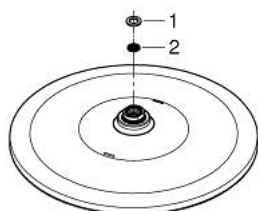

26 569 EN0 RAINSHOWER MONO 310 ДУШ ГЛАВА С 1 СТРУЯ

PRODUCT DESCRIPTION

- Colour: brushed nickel
- GROHE PureRain
- максимален дебит (при 3 bar): 5 l/min
- Цвят: brushed nickel
- Сферична връзка с ъгъл на въртене $\pm 10^\circ$
- Свързваща резба $\frac{1}{2}$ "
- GROHE EcoJoy - технология за намаляване разхода на вода
- GROHE DreamSpray перфектна струя
- GROHE LongLife finish
- GROHE SpeedClean - система против натрупване на варовик
- Inner WaterGuide - изолирано покритие
- подходящ за проточен бойлер
- Минимално налягане 1 bar.

26 569 EN0 RAINSHOWER MONO 310 ДУШ ГЛАВА С 1 СТРУЯ

SPARE PARTS, януари 2018 – now

1: Уплътнение Ø18,5 x Ø12 x 2 (Spare part-nr. 0138900M)

2: Филтър (Spare part-nr. 48007000)