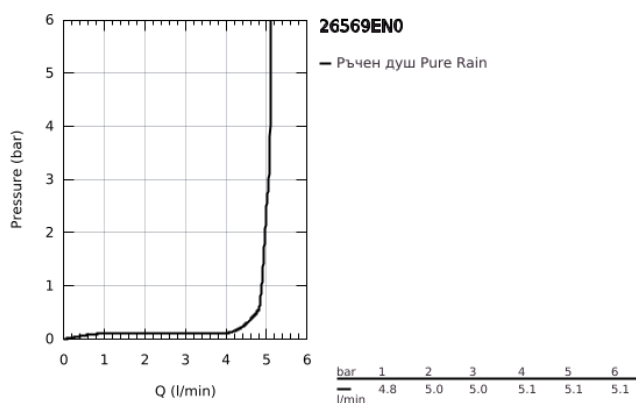

26 569 EN0 RAINSHOWER MONO 310 ДУШ ГЛАВА С 1 СТРУЯ

PRODUCT DESCRIPTION

- Colour: brushed nickel
- GROHE PureRain
- максимален дебит (при 3 bar): 5 l/min
- Цвят: brushed nickel
- Сферична връзка с ъгъл на въртене $\pm 10^\circ$
- Свързваща резба $\frac{1}{2}$ "
- GROHE EcoJoy - технология за намаляване разхода на вода
- GROHE DreamSpray перфектна струя
- GROHE LongLife finish
- GROHE SpeedClean - система против натрупване на варовик
- Inner WaterGuide - изолирано покритие
- подходящ за проточен бойлер
- Минимално налягане 1 bar.

26 569 EN0 RAINSHOWER MONO 310 ДУШ ГЛАВА С 1 СТРУЯ

SPARE PARTS, януари 2018 – now

1: Уплътнение Ø18,5 x Ø12 x 2 (Spare part-nr. 0138900M)

2: Филтър (Spare part-nr. 48007000)