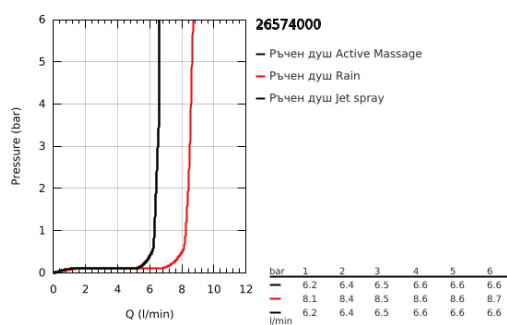

## 26 574 000 RAINSHOWER SMARTACTIVE 130 РЪЧЕН ДУШ С 3 СТРУИ

### PRODUCT DESCRIPTION

- Colour: хром
- spray plate in corresponding colour
- видове струи: Rain, Jet, ActiveMassage
- максимален дебит (при 3 bar): 8.5 l/min
- GROHE EcoJoy - технология за намаляване разхода на вода
- GROHE DreamSpray перфектна струя
- GROHE SmartTip - избирате душ струята, чрез едно натискане на бутона
- GROHE LongLife хромирано покритие
- GROHE SpeedClean - система против натрупване на варовик
- Inner WaterGuide - изолирано покритие
- Универсална система за монтаж, подходяща за всички стандартни шлаухове
- подходящ за проточен бойлер