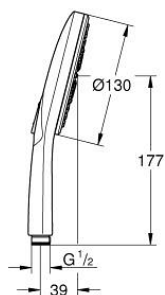

### PRODUCT DESCRIPTION

- Colour: хром
- spray plate in corresponding colour
- видове струи: Rain, Jet, ActiveMassage
- максимален дебит (при 3 bar): 8.5 l/min
- GROHE EcoJoy - технология за намаляване разхода на вода
- GROHE DreamSpray перфектна струя
- GROHE SmartTip - избирате душ струята, чрез едно натискане на бутона
- GROHE LongLife хромирано покритие
- GROHE SpeedClean - система против натрупване на варовик
- Inner WaterGuide - изолирано покритие
- Универсална система за монтаж, подходяща за всички стандартни шлаухове
- подходящ за проточен бойлер