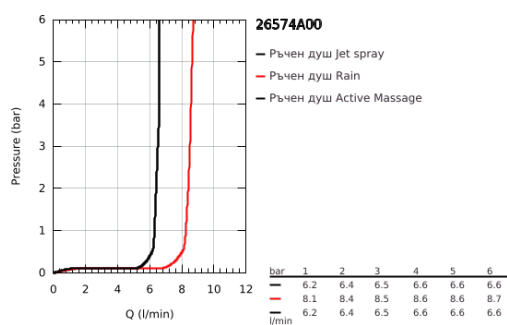

26 574 A00 RAINSHOWER SMARTACTIVE 130 РЪЧЕН ДУШ С 3 СТРУИ

PRODUCT DESCRIPTION

- Colour: hard graphite
- spray plate in corresponding colour
- видове струи: Rain, Jet, ActiveMassage
- максимален дебит (при 3 bar): 8.5 l/min
- GROHE EcoJoy - технология за намаляване разхода на вода
- GROHE DreamSpray перфектна струя
- GROHE SmartTip - избирате душ струята, чрез едно натискане на бутона
- GROHE LongLife finish
- GROHE SpeedClean - система против натрупване на варовик
- Inner WaterGuide - изолирано покритие
- Универсална система за монтаж, подходяща за всички стандартни шлаухове
- подходящ за проточен бойлер