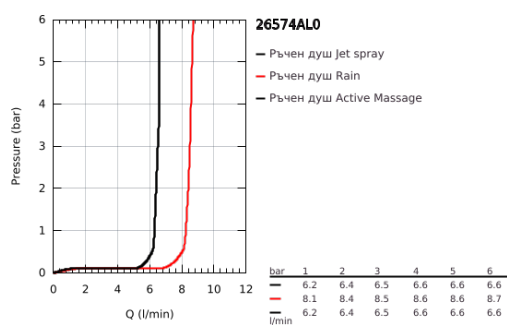

26 574 AL0 RAINSHOWER SMARTACTIVE 130 РЪЧЕН ДУШ С 3 СТРУИ

PRODUCT DESCRIPTION

- Colour: brushed hard graphite
- spray plate in corresponding colour
- видове струи: Rain, Jet, ActiveMassage
- максимален дебит (при 3 bar): 8.5 l/min
- GROHE EcoJoy - технология за намаляване разхода на вода
- GROHE DreamSpray перфектна струя
- GROHE SmartTip - избирате душ струята, чрез едно натискане на бутона
- GROHE LongLife finish
- GROHE SpeedClean - система против натрупване на варовик
- Inner WaterGuide - изолирано покритие
- Универсална система за монтаж, подходяща за всички стандартни шлаухове
- подходящ за проточен бойлер

Pure Freude
an Wasser

26 574 AL0 RAINSHOWER SMARTACTIVE 130 РЪЧЕН ДУШ С 3 СТРУИ

SPARE PARTS, септември 2018 – now

1: Филтър (Spare part-nr. 0700200M)