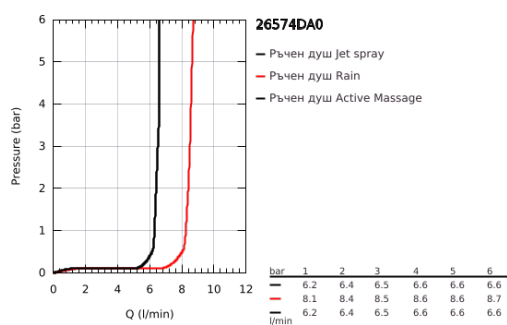

26 574 DA0 RAINSHOWER SMARTACTIVE 130 РЪЧЕН ДУШ С 3 СТРУИ

PRODUCT DESCRIPTION

- Colour: warm sunset
- spray plate in corresponding colour
- видове струи: Rain, Jet, ActiveMassage
- максимален дебит (при 3 bar): 8.5 l/min
- GROHE EcoJoy - технология за намаляване разхода на вода
- GROHE DreamSpray перфектна струя
- GROHE SmartTip - избирате душ струята, чрез едно натискане на бутона
- GROHE LongLife finish
- GROHE SpeedClean - система против натрупване на варовик
- Inner WaterGuide - изолирано покритие
- Универсална система за монтаж, подходяща за всички стандартни шлаухове
- подходящ за проточен бойлер

26 574 DA0 **RAINSHOWER SMARTACTIVE 130 РЪЧЕН ДУШ С 3 СТРУИ**

SPARE PARTS, септември 2018 – now

1: Филтър (Spare part-nr. 0700200M)