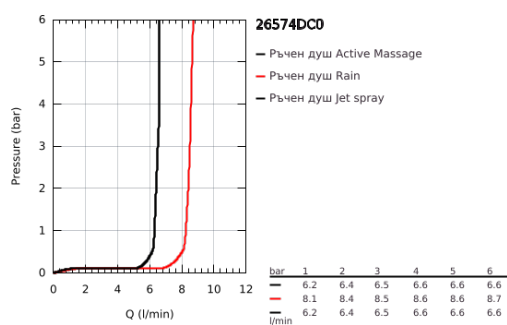

26 574 DC0 RAINSHOWER SMARTACTIVE 130 РЪЧЕН ДУШ С 3 СТРУИ

PRODUCT DESCRIPTION

- Colour: supersteel
- spray plate in corresponding colour
- видове струи: Rain, Jet, ActiveMassage
- максимален дебит (при 3 bar): 8.5 l/min
- GROHE EcoJoy - технология за намаляване разхода на вода
- GROHE DreamSpray перфектна струя
- GROHE SmartTip - избирате душ струята, чрез едно натискане на бутона
- GROHE LongLife finish
- GROHE SpeedClean - система против натрупване на варовик
- Inner WaterGuide - изолирано покритие
- Универсална система за монтаж, подходяща за всички стандартни шлаухове
- подходящ за проточен бойлер