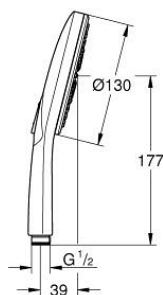

26 574 DC0 RAINSHOWER SMARTACTIVE 130 РЪЧЕН ДУШ С 3 СТРУИ

PRODUCT DESCRIPTION

- Colour: supersteel
- spray plate in corresponding colour
- видове струи: Rain, Jet, ActiveMassage
- максимален дебит (при 3 bar): 8.5 l/min
- GROHE EcoJoy - технология за намаляване разхода на вода
- GROHE DreamSpray перфектна струя
- GROHE SmartTip - избирате душ струята, чрез едно натискане на бутона
- GROHE LongLife finish
- GROHE SpeedClean - система против натрупване на варовик
- Inner WaterGuide - изолирано покритие
- Универсална система за монтаж, подходяща за всички стандартни шлаухове
- подходящ за проточен бойлер

26 574 DC0 RAINSHOWER SMARTACTIVE 130 РЪЧЕН ДУШ С 3 СТРУИ

SPARE PARTS, юли 2018 – now

1: Филтър (Spare part-nr. 0700200M)