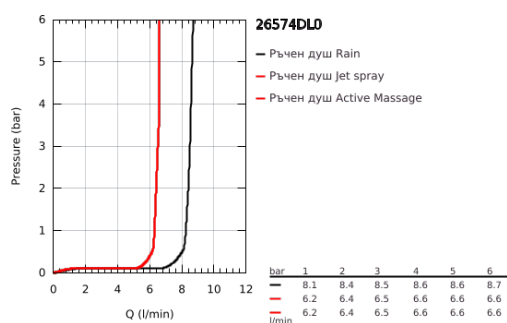

## 26 574 DL0 RAINSHOWER SMARTACTIVE 130 РЪЧЕН ДУШ С 3 СТРУИ

### PRODUCT DESCRIPTION

- Colour: brushed warm sunset
- spray plate in corresponding colour
- видове струи: Rain, Jet, ActiveMassage
- максимален дебит (при 3 bar): 8.5 l/min
- GROHE EcoJoy - технология за намаляване разхода на вода
- GROHE DreamSpray перфектна струя
- GROHE SmartTip - избирате душ струята, чрез едно натискане на бутона
- GROHE LongLife finish
- GROHE SpeedClean - система против натрупване на варовик
- Inner WaterGuide - изолирано покритие
- Универсална система за монтаж, подходяща за всички стандартни шлаухове
- подходящ за проточен бойлер