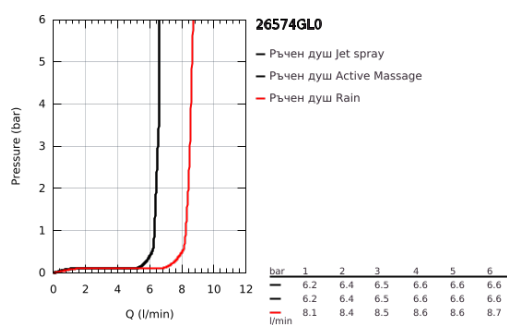

26 574 GL0 RAINSHOWER SMARTACTIVE 130 РЪЧЕН ДУШ С 3 СТРУИ

PRODUCT DESCRIPTION

- Colour: cool Sunrise
- spray plate in corresponding colour
- видове струи: Rain, Jet, ActiveMassage
- максимален дебит (при 3 bar): 8.5 l/min
- GROHE EcoJoy - технология за намаляване разхода на вода
- GROHE DreamSpray перфектна струя
- GROHE SmartTip - избирате душ струята, чрез едно натискане на бутона
- GROHE LongLife finish
- GROHE SpeedClean - система против натрупване на варовик
- Inner WaterGuide - изолирано покритие
- Универсална система за монтаж, подходяща за всички стандартни шлаухове
- подходящ за проточен бойлер

26 574 GL0 RAINSHOWER SMARTACTIVE 130 РЪЧЕН ДУШ С 3 СТРУИ

SPARE PARTS, септември 2018 – now

1: Филтър (Spare part-nr. 0700200M)