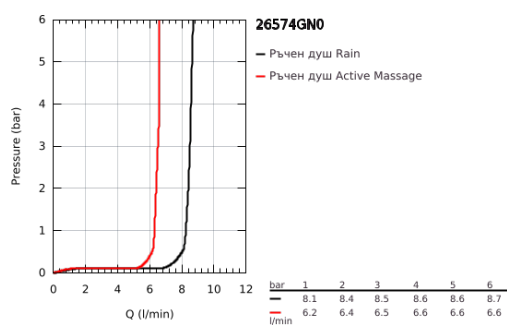

26 574 GN0 RAINSHOWER SMARTACTIVE 130 РЪЧЕН ДУШ С 3 СТРУИ

PRODUCT DESCRIPTION

- Colour: brushed cool sunrise
- spray plate in corresponding colour
- видове струи: Rain, Jet, ActiveMassage
- максимален дебит (при 3 bar): 8.5 l/min
- GROHE EcoJoy - технология за намаляване разхода на вода
- GROHE DreamSpray перфектна струя
- GROHE SmartTip - избирате душ струята, чрез едно натискане на бутона
- GROHE LongLife finish
- GROHE SpeedClean - система против натрупване на варовик
- Inner WaterGuide - изолирано покритие
- Универсална система за монтаж, подходяща за всички стандартни шлаухове
- подходящ за проточен бойлер

Pure Freude
an Wasser

26 574 GN0 RAINSHOWER SMARTACTIVE 130 РЪЧЕН ДУШ С 3 СТРУИ

SPARE PARTS, септември 2018 – now

1: Филтър (Spare part-nr. 0700200M)