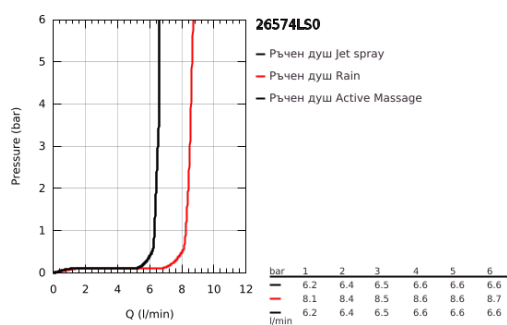

26 574 LS0 RAINSHOWER SMARTACTIVE 130 РЪЧЕН ДУШ С 3 СТРУИ

PRODUCT DESCRIPTION

- Colour: moon white
- Цвет: moon white
- видове струи: Rain, Jet, ActiveMassage
- максимален дебит (при 3 bar): 8.5 l/min
- GROHE EcoJoy - технология за намаляване разхода на вода
- GROHE DreamSpray перфектна струя
- GROHE SmartTip - избирате душ струята, чрез едно натискане на бутона
- GROHE LongLife finish
- GROHE SpeedClean - система против натрупване на варовик
- Inner WaterGuide - изолирано покритие
- Универсална система за монтаж, подходяща за всички стандартни шлаухове
- подходящ за проточен бойлер