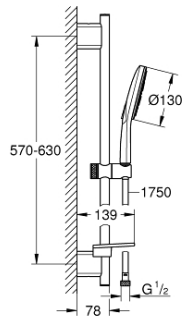

### PRODUCT DESCRIPTION

- Colour: хром
- Състои се от:
- Ръчен душ Rainshower SmartActive 130 (26 574)
- максимален дебит (при 3 bar): 8.5 l/min
- тръбно окачване 600 mm
- С метални държачи за стена
- Шлаух за душ Silverflex 1750 mm 1/2" x 1/2" (28 388 000)
- GROHE EasyReach поставка
- GROHE EcoJoy - технология за намаляване разхода на вода
- GROHE DreamSpray перфектна струя
- GROHE LongLife хромирано покритие
- GROHE FastFixation Plusрегулируеми планки за закрепване
- GROHE TileFix регулируема дълбочина на горна и долна планка
- GROHE SpeedClean - система против натрупване на варовик
- Inner WaterGuide - изолирано покритие
- TwistStop функция против усукване
- подходящ за проточен бойлер

### SPARE PARTS, март 2018 – now

1: Държач за тръбно окачване (Spare part-nr. 48425000)

2: Регулируем елемент (Spare part-nr. 48424000)

3: Сапуниера (Spare part-nr. 48426000)

4: Филтър (Spare part-nr. 0700200M)