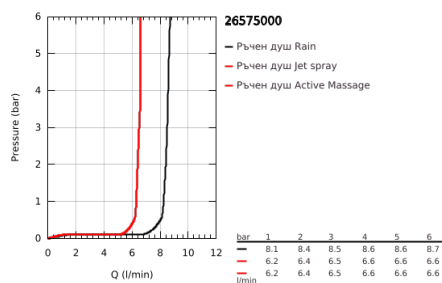

## 26 575 000 RAINSHOWER SMARTACTIVE 130 ДУШ ГАРНИТУРА С ТРЪБНО ОКАЧВАНЕ И 3 СТРУИ

### PRODUCT DESCRIPTION

- Colour: хром
- Състои се от:
- Ръчен душ Rainshower SmartActive 130 (26 574)
- максимален дебит (при 3 bar): 8.5 l/min
- тръбно окачване 600 mm
- С метални държачи за стена
- Шлаух за душ Silverflex 1750 mm 1/2" x 1/2" (28 388 000)
- GROHE EasyReach поставка
- GROHE EcoJoy - технология за намаляване разхода на вода
- GROHE DreamSpray перфектна струя
- GROHE LongLife хромирано покритие
- GROHE FastFixation Plusрегулируеми планки за закрепване
- GROHE TileFix регулируема дълбочина на горна и долна планка
- GROHE SpeedClean - система против натрупване на варовик
- Inner WaterGuide - изолирано покритие
- TwistStop функция против усукване
- подходящ за проточен бойлер