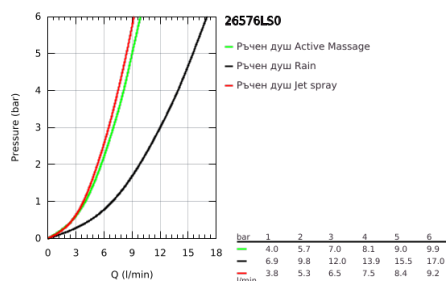

## 26 576 LS0 RAINSHOWER SMARTACTIVE 130 ДУШ ГАРНИТУРА С ТРЪБНО ОКАЧВАНЕ И 3 СТРУИ

### PRODUCT DESCRIPTION

- Colour: moon white
- Състои се от:
- Ръчен душ Rainshower SmartActive 130 (26 544)
- Цвят: moon white
- тръбно окачване 600 mm
- С метални държачи за стена
- Шлаух за душ Silverflex 1750 mm 1/2" x 1/2" (28 388 000)
- GROHE EasyReach поставка
- GROHE DreamSpray перфектна струя
- GROHE LongLife finish
- GROHE FastFixation Plusрегулируеми планки за закрепване
- GROHE TileFix регулируема дълбочина на горна и долна планка
- GROHE SpeedClean - система против натрупване на варовик
- Inner WaterGuide - изолирано покритие
- TwistStop функция против усукване
- подходящ за проточен бойлер
- Минимално налягане 1 bar.