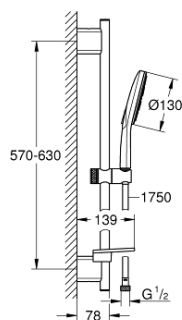

## 26 576 LS0 RAINSHOWER SMARTACTIVE 130 ДУШ ГАРНИТУРА С ТРЪБНО ОКАЧВАНЕ И 3 СТРУИ

### PRODUCT DESCRIPTION

- Colour: moon white
- Състои се от:
- Ръчен душ Rainshower SmartActive 130 (26 544)
- Цвят: moon white
- тръбно окачване 600 mm
- С метални държачи за стена
- Шлаух за душ Silverflex 1750 mm 1/2" x 1/2" (28 388 000)
- GROHE EasyReach поставка
- GROHE DreamSpray перфектна струя
- GROHE LongLife finish
- GROHE FastFixation Plusрегулируеми планки за закрепване
- GROHE TileFix регулируема дълбочина на горна и долна планка
- GROHE SpeedClean - система против натрупване на варовик
- Inner WaterGuide - изолирано покритие
- TwistStop функция против усукване
- подходящ за проточен бойлер
- Минимално налягане 1 bar.

### SPARE PARTS, март 2018 – now

1: Държач за тръбно окачване (Spare part-nr. 48425000)

2: Регулируем елемент (Spare part-nr. 48424000)

3: Сапуниера (Spare part-nr. 48426000)

4: Филтър (Spare part-nr. 0700200M)