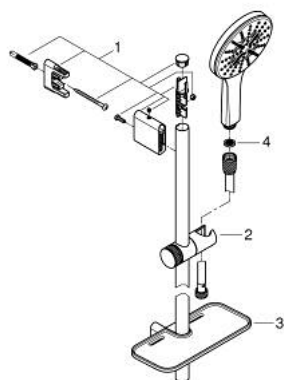

## 26 576 LS0 RAINSHOWER SMARTACTIVE 130 ДУШ ГАРНИТУРА С ТРЪБНО ОКАЧВАНЕ И 3 СТРУИ

### PRODUCT DESCRIPTION

- Colour: moon white
- Състои се от:
- Ръчен душ Rainshower SmartActive 130 (26 544)
- Цвят: moon white
- тръбно окачване 600 mm
- С метални държачи за стена
- Шлаух за душ Silverflex 1750 mm 1/2" x 1/2" (28 388 000)
- GROHE EasyReach поставка
- GROHE DreamSpray перфектна струя
- GROHE LongLife finish
- GROHE FastFixation Plusрегулируеми планки за закрепване
- GROHE TileFix регулируема дълбочина на горна и долна планка
- GROHE SpeedClean - система против натрупване на варовик
- Inner WaterGuide - изолирано покритие
- TwistStop функция против усукване
- подходящ за проточен бойлер
- Минимално налягане 1 bar.

### SPARE PARTS, март 2018 – now

1: Държач за тръбно окачване (Spare part-nr. 48425000)

2: Регулируем елемент (Spare part-nr. 48424000)

3: Сапуниера (Spare part-nr. 48426000)

4: Филтър (Spare part-nr. 0700200M)