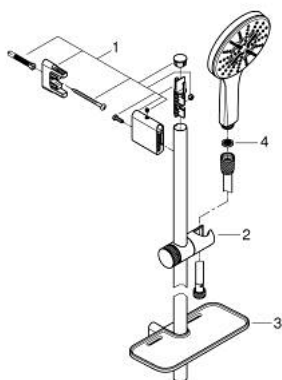

26 577 LS0 RAINSHOWER SMARTACTIVE 130 ДУШ ГАРНИТУРА С ТРЪБНО ОКАЧВАНЕ И 3 СТРУИ

PRODUCT DESCRIPTION

- Colour: moon white
- Състои се от:
- Ръчен душ Rainshower SmartActive 130 (26 574)
- максимален дебит (при 3 bar): 8.5 l/min
- Цвят: moon white
- тръбно окачване 600 mm
- С метални държачи за стена
- Шлаух за душ Silverflex 1750 mm 1/2" x 1/2" (28 388 000)
- GROHE EasyReach поставка
- GROHE EcoJoy - технология за намаляване разхода на вода
- GROHE DreamSpray перфектна струя
- GROHE LongLife finish
- GROHE FastFixation Plusрегулируеми планки за закрепване
- GROHE TileFix регулируема дълбочина на горна и долна планка
- GROHE SpeedClean - система против натрупване на варовик
- Inner WaterGuide - изолирано покритие
- TwistStop функция против усукване
- подходящ за проточен бойлер
- Минимално налягане 1 bar.

26 577 LS0 RAINSHOWER SMARTACTIVE 130 ДУШ ГАРНИТУРА С ТРЪБНО ОКАЧВАНЕ И 3 СТРУИ

SPARE PARTS, март 2018 – now

1: Държач за тръбно окачване (Spare part-nr. 48425000)

2: Регулируем елемент (Spare part-nr. 48424000)

3: Сапуниера (Spare part-nr. 48426000)

4: Филтър (Spare part-nr. 0700200M)