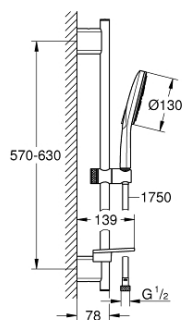

26 577 LS0 RAINSHOWER SMARTACTIVE 130 ДУШ ГАРНИТУРА С ТРЪБНО ОКАЧВАНЕ И 3 СТРУИ

PRODUCT DESCRIPTION

- Colour: moon white
- Състои се от:
- Ръчен душ Rainshower SmartActive 130 (26 574)
- максимален дебит (при 3 bar): 8.5 l/min
- Цвят: moon white
- тръбно окачване 600 mm
- С метални държачи за стена
- Шлаух за душ Silverflex 1750 mm 1/2" x 1/2" (28 388 000)
- GROHE EasyReach поставка
- GROHE EcoJoy - технология за намаляване разхода на вода
- GROHE DreamSpray перфектна струя
- GROHE LongLife finish
- GROHE FastFixation Plusрегулируеми планки за закрепване
- GROHE TileFix регулируема дълбочина на горна и долна планка
- GROHE SpeedClean - система против натрупване на варовик
- Inner WaterGuide - изолирано покритие
- TwistStop функция против усукване
- подходящ за проточен бойлер
- Минимално налягане 1 bar.

26 577 LS0 RAINSHOWER SMARTACTIVE 130 ДУШ ГАРНИТУРА С ТРЪБНО ОКАЧВАНЕ И 3 СТРУИ

SPARE PARTS, март 2018 – now

1: Държач за тръбно окачване (Spare part-nr. 48425000)

2: Регулируем елемент (Spare part-nr. 48424000)

3: Сапуниера (Spare part-nr. 48426000)

4: Филтър (Spare part-nr. 0700200M)