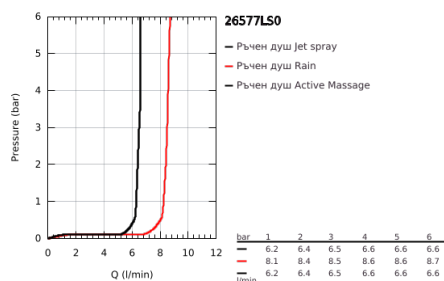

26 577 LS0 RAINSHOWER SMARTACTIVE 130 ДУШ ГАРНИТУРА С ТРЪБНО ОКАЧВАНЕ И 3 СТРУИ

PRODUCT DESCRIPTION

- Colour: moon white
- Състои се от:
- Ръчен душ Rainshower SmartActive 130 (26 574)
- максимален дебит (при 3 bar): 8.5 l/min
- Цвят: moon white
- тръбно окачване 600 mm
- С метални държачи за стена
- Шлаух за душ Silverflex 1750 mm 1/2" x 1/2" (28 388 000)
- GROHE EasyReach поставка
- GROHE EcoJoy - технология за намаляване разхода на вода
- GROHE DreamSpray перфектна струя
- GROHE LongLife finish
- GROHE FastFixation Plusрегулируеми планки за закрепване
- GROHE TileFix регулируема дълбочина на горна и долна планка
- GROHE SpeedClean - система против натрупване на варовик
- Inner WaterGuide - изолирано покритие
- TwistStop функция против усукване
- подходящ за проточен бойлер
- Минимално налягане 1 bar.