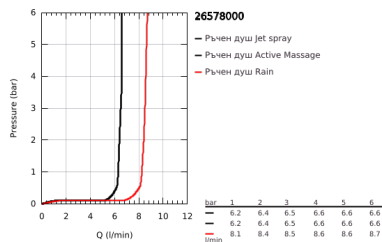

26 578 000 RAINSHOWER SMARTACTIVE 130 ДУШ ГАРНИТУРА С ТРЪБНО ОКАЧВАНЕ И 3 СТРУИ

PRODUCT DESCRIPTION

- Colour: хром
- Състои се от:
- Ръчен душ Rainshower SmartActive 130 (26 544)
- maximum flow rate (at 3 bar): 12 l/min
- тръбно окачване 900 mm
- С метални държачи за стена
- Шлаух за душ Silverflex 1750 mm 1/2" x 1/2" (28 388 000)
- GROHE EasyReach поставка
- GROHE DreamSpray перфектна струя
- GROHE LongLife хромирано покритие
- GROHE FastFixation Plusрегулируеми планки за закрепване
- GROHE TileFix регулируема дълбочина на горна и долна планка
- GROHE SpeedClean - система против натрупване на варовик
- Inner WaterGuide - изолирано покритие
- TwistStop функция против усукване
- подходящ за проточен бойлер