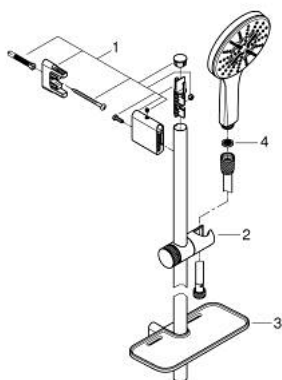

26 578 000 RAINSHOWER SMARTACTIVE 130 ДУШ ГАРНИТУРА С ТРЪБНО ОКАЧВАНЕ И 3 СТРУИ

PRODUCT DESCRIPTION

- Colour: хром
- Състои се от:
- Ръчен душ Rainshower SmartActive 130 (26 544)
- maximum flow rate (at 3 bar): 12 l/min
- тръбно окачване 900 mm
- С метални държачи за стена
- Шлаух за душ Silverflex 1750 mm 1/2" x 1/2" (28 388 000)
- GROHE EasyReach поставка
- GROHE DreamSpray перфектна струя
- GROHE LongLife хромирано покритие
- GROHE FastFixation Plusрегулируеми планки за закрепване
- GROHE TileFix регулируема дълбочина на горна и долна планка
- GROHE SpeedClean - система против натрупване на варовик
- Inner WaterGuide - изолирано покритие
- TwistStop функция против усукване
- подходящ за проточен бойлер

26 578 000 RAINSHOWER SMARTACTIVE 130 ДУШ ГАРНИТУРА С ТРЪБНО ОКАЧВАНЕ И 3 СТРУИ

SPARE PARTS, март 2018 – now

1: Държач за тръбно окачване (Spare part-nr. 48425000)

2: Регулируем елемент (Spare part-nr. 48424000)

3: Сапуниера (Spare part-nr. 48426000)

4: Филтър (Spare part-nr. 0700200M)