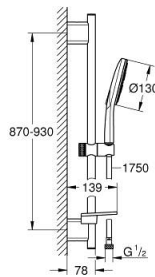

26 578 000 RAINSHOWER SMARTACTIVE 130 ДУШ ГАРНИТУРА С ТРЪБНО ОКАЧВАНЕ И 3 СТРУИ

PRODUCT DESCRIPTION

- Colour: хром
- Състои се от:
- Ръчен душ Rainshower SmartActive 130 (26 544)
- maximum flow rate (at 3 bar): 12 l/min
- тръбно окачване 900 mm
- С метални държачи за стена
- Шлаух за душ Silverflex 1750 mm 1/2" x 1/2" (28 388 000)
- GROHE EasyReach поставка
- GROHE DreamSpray перфектна струя
- GROHE LongLife хромирано покритие
- GROHE FastFixation Plusрегулируеми планки за закрепване
- GROHE TileFix регулируема дълбочина на горна и долна планка
- GROHE SpeedClean - система против натрупване на варовик
- Inner WaterGuide - изолирано покритие
- TwistStop функция против усукване
- подходящ за проточен бойлер

26 578 000 RAINSHOWER SMARTACTIVE 130 ДУШ ГАРНИТУРА С ТРЪБНО ОКАЧВАНЕ И 3 СТРУИ

SPARE PARTS, март 2018 – now

1: Държач за тръбно окачване (Spare part-nr. 48425000)

2: Регулируем елемент (Spare part-nr. 48424000)

3: Сапуниера (Spare part-nr. 48426000)

4: Филтър (Spare part-nr. 0700200M)