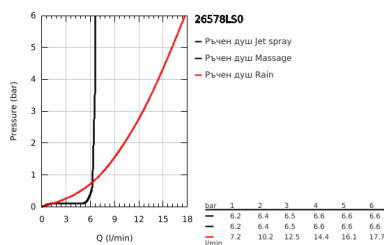

26 578 LS0 RAINSHOWER SMARTACTIVE 130 ДУШ ГАРНИТУРА С ТРЪБНО ОКАЧВАНЕ И 3 СТРУИ

PRODUCT DESCRIPTION

- Colour: moon white
- Състои се от:
- Ръчен душ Rainshower SmartActive 130 (26 544)
- Цвят: moon white
- тръбно окачване 900 mm
- С метални държачи за стена
- Шлаух за душ Silverflex 1750 mm 1/2" x 1/2" (28 388 000)
- GROHE EasyReach поставка
- GROHE DreamSpray перфектна струя
- GROHE LongLife finish
- GROHE FastFixation Plusрегулируеми планки за закрепване
- GROHE TileFix регулируема дълбочина на горна и долна планка
- GROHE SpeedClean - система против натрупване на варовик
- Inner WaterGuide - изолирано покритие
- TwistStop функция против усукване
- подходящ за проточен бойлер