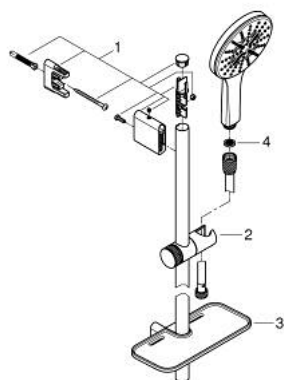

26 578 LS0 RAINSHOWER SMARTACTIVE 130 ДУШ ГАРНИТУРА С ТРЪБНО ОКАЧВАНЕ И 3 СТРУИ

PRODUCT DESCRIPTION

- Colour: moon white
- Състои се от:
- Ръчен душ Rainshower SmartActive 130 (26 544)
- Цвят: moon white
- тръбно окачване 900 mm
- С метални държачи за стена
- Шлаух за душ Silverflex 1750 mm 1/2" x 1/2" (28 388 000)
- GROHE EasyReach поставка
- GROHE DreamSpray перфектна струя
- GROHE LongLife finish
- GROHE FastFixation Plusрегулируеми планки за закрепване
- GROHE TileFix регулируема дълбочина на горна и долна планка
- GROHE SpeedClean - система против натрупване на варовик
- Inner WaterGuide - изолирано покритие
- TwistStop функция против усукване
- подходящ за проточен бойлер

26 578 LS0 RAINSHOWER SMARTACTIVE 130 ДУШ ГАРНИТУРА С ТРЪБНО ОКАЧВАНЕ И 3 СТРУИ

SPARE PARTS, март 2018 – now

1: Държач за тръбно окачване (Spare part-nr. 48425000)

2: Регулируем елемент (Spare part-nr. 48424000)

3: Сапуниера (Spare part-nr. 48426000)

4: Филтър (Spare part-nr. 0700200M)