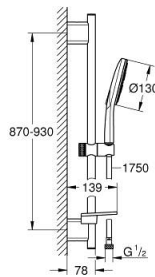

26 578 LS0 RAINSHOWER SMARTACTIVE 130 ДУШ ГАРНИТУРА С ТРЪБНО ОКАЧВАНЕ И 3 СТРУИ

PRODUCT DESCRIPTION

- Colour: moon white
- Състои се от:
- Ръчен душ Rainshower SmartActive 130 (26 544)
- Цвят: moon white
- тръбно окачване 900 mm
- С метални държачи за стена
- Шлаух за душ Silverflex 1750 mm 1/2" x 1/2" (28 388 000)
- GROHE EasyReach поставка
- GROHE DreamSpray перфектна струя
- GROHE LongLife finish
- GROHE FastFixation Plusрегулируеми планки за закрепване
- GROHE TileFix регулируема дълбочина на горна и долна планка
- GROHE SpeedClean - система против натрупване на варовик
- Inner WaterGuide - изолирано покритие
- TwistStop функция против усукване
- подходящ за проточен бойлер

26 578 LS0 RAINSHOWER SMARTACTIVE 130 ДУШ ГАРНИТУРА С ТРЪБНО ОКАЧВАНЕ И 3 СТРУИ

SPARE PARTS, март 2018 – now

1: Държач за тръбно окачване (Spare part-nr. 48425000)

2: Регулируем елемент (Spare part-nr. 48424000)

3: Сапуниера (Spare part-nr. 48426000)

4: Филтър (Spare part-nr. 0700200M)