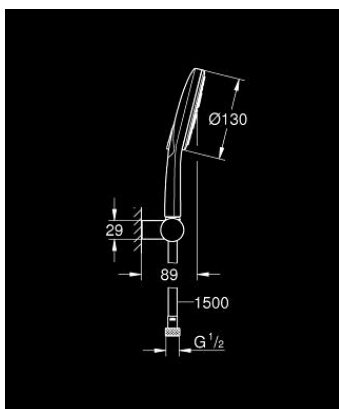

## 26 580 000 RAINSHOWER SMARTACTIVE 130 ДУШ ГАРНИТУРА С ПОСТАВКА ЗА ДУШ С 3 СТРУИ

### PRODUCT DESCRIPTION

- Colour: хром
- Състои се от:
  - Ръчен душ Rainshower SmartActive 130 (26 574)
  - максимален дебит (при 3 bar): 8.5 l/min
  - Регулируема поставка за душ (27 055)
  - Шлаух Silverflex 1.500 mm (28 364)
- GROHE EcoJoy - технология за намаляване разхода на вода
- GROHE DreamSpray перфектна струя
- GROHE LongLife хромирано покритие
- GROHE SpeedClean - система против натрупване на варовик
- Inner WaterGuide - изолирано покритие
- TwistStop функция против усукване
- подходящ за проточен бойлер

26 580 000 **RAINSHOWER SMARTACTIVE 130 ДУШ ГАРНИТУРА С ПОСТАВКА  
ЗА ДУШ С 3 СТРУИ**

**SPARE PARTS**, март 2018 – now

1: Филтър (Spare part-nr. 0700200M)