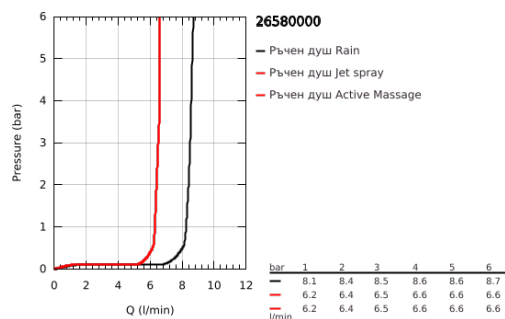

## 26 580 000 RAINSHOWER SMARTACTIVE 130 ДУШ ГАРНИТУРА С ПОСТАВКА ЗА ДУШ С 3 СТРУИ

### PRODUCT DESCRIPTION

- Colour: хром
- Състои се от:
  - Ръчен душ Rainshower SmartActive 130 (26 574)
  - максимален дебит (при 3 bar): 8.5 l/min
  - Регулируема поставка за душ (27 055)
  - Шлаух Silverflex 1.500 mm (28 364)
- GROHE EcoJoy - технология за намаляване разхода на вода
- GROHE DreamSpray перфектна струя
- GROHE LongLife хромирано покритие
- GROHE SpeedClean - система против натрупване на варовик
- Inner WaterGuide - изолирано покритие
- TwistStop функция против усукване
- подходящ за проточен бойлер