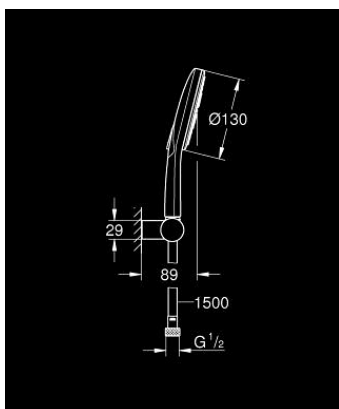

26 580 LS0 RAINSHOWER SMARTACTIVE 130 ДУШ ГАРНИТУРА С ПОСТАВКА ЗА ДУШ С 3 СТРУИ

PRODUCT DESCRIPTION

- Colour: moon white
- Състои се от:
 - Ръчен душ Rainshower SmartActive 130 (26 574)
 - максимален дебит (при 3 bar): 8.5 l/min
 - Регулируема поставка за душ (27 055)
 - Шлаух Silverflex 1.500 mm (28 364)
- GROHE EcoJoy - технология за намаляване разхода на вода
- GROHE DreamSpray перфектна струя
- GROHE LongLife finish
- GROHE SpeedClean - система против натрупване на варовик
- Inner WaterGuide - изолирано покритие
- TwistStop функция против усукване
- подходящ за проточен бойлер
- Цвят: moon white

26 580 LS0 RAINSHOWER SMARTACTIVE 130 ДУШ ГАРНИТУРА С ПОСТАВКА ЗА ДУШ С 3 СТРУИ

SPARE PARTS, март 2018 – now

1: Филтър (Spare part-nr. 0700200M)