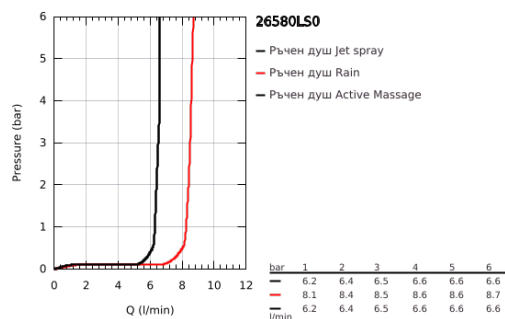

26 580 LS0 RAINSHOWER SMARTACTIVE 130 ДУШ ГАРНИТУРА С ПОСТАВКА ЗА ДУШ С 3 СТРУИ

PRODUCT DESCRIPTION

- Colour: moon white
- Състои се от:
 - Ръчен душ Rainshower SmartActive 130 (26 574)
 - максимален дебит (при 3 bar): 8.5 l/min
 - Регулируема поставка за душ (27 055)
 - Шлаух Silverflex 1.500 mm (28 364)
- GROHE EcoJoy - технология за намаляване разхода на вода
- GROHE DreamSpray перфектна струя
- GROHE LongLife finish
- GROHE SpeedClean - система против натрупване на варовик
- Inner WaterGuide - изолирано покритие
- TwistStop функция против усукване
- подходящ за проточен бойлер
- Цвят: moon white

26 580 LS0 RAINSHOWER SMARTACTIVE 130 ДУШ ГАРНИТУРА С ПОСТАВКА ЗА ДУШ С 3 СТРУИ

SPARE PARTS, март 2018 – now

1: Филтър (Spare part-nr. 0700200M)