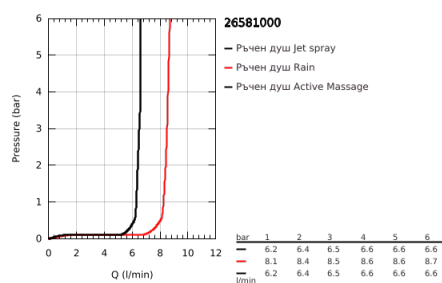

## 26 581 000 RAINSHOWER SMARTACTIVE 130 ДУШ ГАРНИТУРА С ПОСТАВКА ЗА ДУШ С 3 СТРУИ

### PRODUCT DESCRIPTION

- Colour: хром
- Състои се от:
- Ръчен душ Rainshower SmartActive 130 (26 574)
- максимален дебит (при 3 bar): 8.5 l/min
- Поставка за ръчен душ (27 056)
- Шлаух Silverflex 1.500 mm (28 364)
- GROHE EcoJoy - технология за намаляване разхода на вода
- GROHE DreamSpray перфектна струя
- GROHE LongLife хромирано покритие
- GROHE SpeedClean - система против натрупване на варовик
- Inner WaterGuide - изолирано покритие
- TwistStop функция против усукване
- подходящ за проточен бойлер