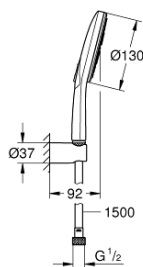

### PRODUCT DESCRIPTION

- Colour: хром
- Състои се от:
- Ръчен душ Rainshower SmartActive 130 (26 574)
- максимален дебит (при 3 bar): 8.5 l/min
- Поставка за ръчен душ (27 056)
- Шлаух Silverflex 1.500 mm (28 364)
- GROHE EcoJoy - технология за намаляване разхода на вода
- GROHE DreamSpray перфектна струя
- GROHE LongLife хромирано покритие
- GROHE SpeedClean - система против натрупване на варовик
- Inner WaterGuide - изолирано покритие
- TwistStop функция против усукване
- подходящ за проточен бойлер