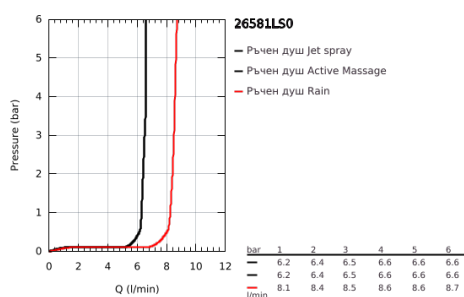

26 581 LS0 RAINSHOWER SMARTACTIVE 130 ДУШ ГАРНИТУРА С ПОСТАВКА ЗА ДУШ С 3 СТРУИ

PRODUCT DESCRIPTION

- Colour: moon white
- Състои се от:
 - Ръчен душ Rainshower SmartActive 130 (26 574)
 - максимален дебит (при 3 bar): 8.5 l/min
- Цвят: moon white
- Поставка за ръчен душ (27 056)
- Шлайх Silverflex 1.500 mm (28 364)
- GROHE EcoJoy - технология за намаляване разхода на вода
- GROHE DreamSpray перфектна струя
- GROHE LongLife finish
- GROHE SpeedClean - система против натрупване на варовик
- Inner WaterGuide - изолирано покритие
- TwistStop функция против усукване
- подходящ за проточен бойлер