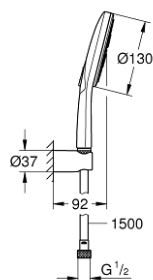

26 581 LS0 RAINSHOWER SMARTACTIVE 130 ДУШ ГАРНИТУРА С ПОСТАВКА ЗА ДУШ С 3 СТРУИ

PRODUCT DESCRIPTION

- Colour: moon white
- Състои се от:
 - Ръчен душ Rainshower SmartActive 130 (26 574)
 - максимален дебит (при 3 bar): 8.5 l/min
- Цвят: moon white
- Поставка за ръчен душ (27 056)
- Шлайх Silverflex 1.500 mm (28 364)
- GROHE EcoJoy - технология за намаляване разхода на вода
- GROHE DreamSpray перфектна струя
- GROHE LongLife finish
- GROHE SpeedClean - система против натрупване на варовик
- Inner WaterGuide - изолирано покритие
- TwistStop функция против усукване
- подходящ за проточен бойлер

26 581 LS0 RAINSHOWER SMARTACTIVE 130 ДУШ ГАРНИТУРА С ПОСТАВКА ЗА ДУШ С 3 СТРУИ

SPARE PARTS, март 2018 – now

1: Филтър (Spare part-nr. 0700200M)