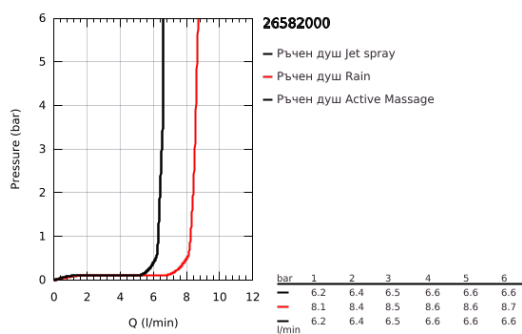

26 582 000 RAINSHOWER SMARTACTIVE 130 CUBE РЪЧЕН ДУШ С 3 СТРУИ

PRODUCT DESCRIPTION

- Colour: хром
- spray plate in corresponding colour
- видове струи: Rain, Jet, ActiveMassage
- максимален дебит (при 3 bar): 8.5 l/min
- GROHE EcoJoy - технология за намаляване разхода на вода
- GROHE DreamSpray перфектна струя
- GROHE SmartTip - избирате душ струята, чрез едно натискане на бутона
- GROHE LongLife хромирано покритие
- GROHE SpeedClean - система против натрупване на варовик
- Inner WaterGuide - изолирано покритие
- Универсална система за монтаж, подходяща за всички стандартни шлаухове
- подходящ за проточен бойлер

26 582 000 **RAINSHOWER SMARTACTIVE 130 CUBE РЪЧЕН ДУШ С 3 СТРУИ**

SPARE PARTS, март 2018 – now

1: Филтър (Spare part-nr. 0700200M)