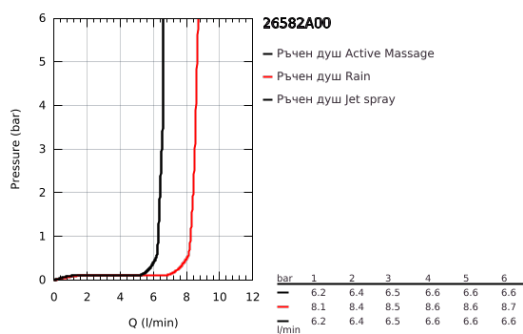

26 582 A00 RAINSHOWER SMARTACTIVE 130 CUBE РЪЧЕН ДУШ С 3 СТРУИ

PRODUCT DESCRIPTION

- Colour: hard graphite
- spray plate in corresponding colour
- видове струи: Rain, Jet, ActiveMassage
- максимален дебит (при 3 bar): 8.5 l/min
- GROHE EcoJoy - технология за намаляване разхода на вода
- GROHE DreamSpray перфектна струя
- GROHE SmartTip - избирате душ струята, чрез едно натискане на бутона
- GROHE LongLife finish
- GROHE SpeedClean - система против натрупване на варовик
- Inner WaterGuide - изолирано покритие
- Универсална система за монтаж, подходяща за всички стандартни шлаухове
- подходящ за проточен бойлер
- Минимално налягане 1 bar.

26 582 A00 **RAINSHOWER SMARTACTIVE 130 CUBE РЪЧЕН ДУШ С 3 СТРУИ**

SPARE PARTS, септември 2018 – now

1: Филтър (Spare part-nr. 0700200M)