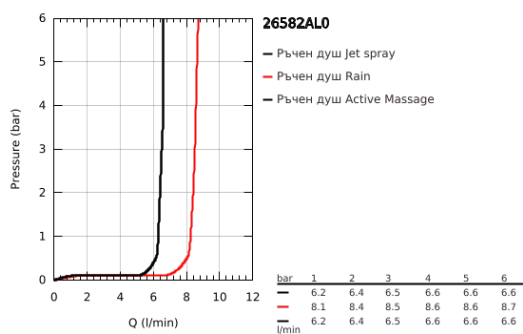

26 582 AL0 RAINSHOWER SMARTACTIVE 130 CUBE РЪЧЕН ДУШ С 3 СТРУИ

PRODUCT DESCRIPTION

- Colour: brushed hard graphite
- spray plate in corresponding colour
- видове струи: Rain, Jet, ActiveMassage
- максимален дебит (при 3 bar): 8.5 l/min
- GROHE EcoJoy - технология за намаляване разхода на вода
- GROHE DreamSpray перфектна струя
- GROHE SmartTip - избирате душ струята, чрез едно натискане на бутона
- GROHE LongLife finish
- GROHE SpeedClean - система против натрупване на варовик
- Inner WaterGuide - изолирано покритие
- Универсална система за монтаж, подходяща за всички стандартни шлаухове
- подходящ за проточен бойлер
- Минимално налягане 1 bar.

26 582 AL0 RAINSHOWER SMARTACTIVE 130 CUBE РЪЧЕН ДУШ С 3 СТРУИ

SPARE PARTS, септември 2018 – now

1: Филтър (Spare part-nr. 0700200M)