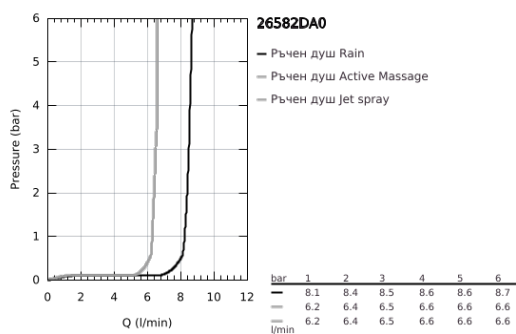

26 582 DA0 RAINSHOWER SMARTACTIVE 130 CUBE РЪЧЕН ДУШ С 3 СТРУИ

PRODUCT DESCRIPTION

- Colour: warm sunset
- spray plate in corresponding colour
- видове струи: Rain, Jet, ActiveMassage
- максимален дебит (при 3 bar): 8.5 l/min
- GROHE EcoJoy - технология за намаляване разхода на вода
- GROHE DreamSpray перфектна струя
- GROHE SmartTip - избирате душ струята, чрез едно натискане на бутона
- GROHE LongLife finish
- GROHE SpeedClean - система против натрупване на варовик
- Inner WaterGuide - изолирано покритие
- Универсална система за монтаж, подходяща за всички стандартни шлаухове
- подходящ за проточен бойлер
- Минимално налягане 1 bar.

26 582 DA0 RAINSHOWER SMARTACTIVE 130 CUBE РЪЧЕН ДУШ С 3 СТРУИ

SPARE PARTS, септември 2018 – now

1: Филтър (Spare part-nr. 0700200M)