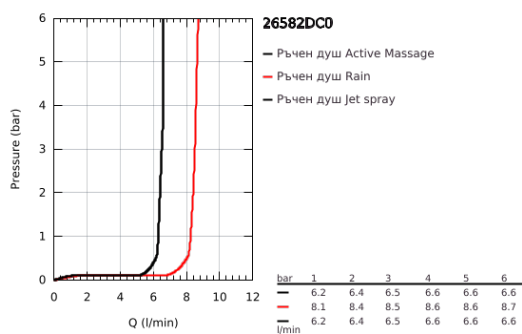

26 582 DC0 RAINSHOWER SMARTACTIVE 130 CUBE РЪЧЕН ДУШ С 3 СТРУИ

PRODUCT DESCRIPTION

- Colour: supersteel
- spray plate in corresponding colour
- видове струи: Rain, Jet, ActiveMassage
- максимален дебит (при 3 bar): 8.5 l/min
- GROHE EcoJoy - технология за намаляване разхода на вода
- GROHE DreamSpray перфектна струя
- GROHE SmartTip - избирате душ струята, чрез едно натискане на бутона
- GROHE LongLife finish
- GROHE SpeedClean - система против натрупване на варовик
- Inner WaterGuide - изолирано покритие
- Универсална система за монтаж, подходяща за всички стандартни шлаухове
- подходящ за проточен бойлер

Pure Freude
an Wasser

26 582 DC0 RAINSHOWER SMARTACTIVE 130 CUBE РЪЧЕН ДУШ С 3 СТРУИ

SPARE PARTS, юли 2018 – now

1: Филтър (Spare part-nr. 0700200M)