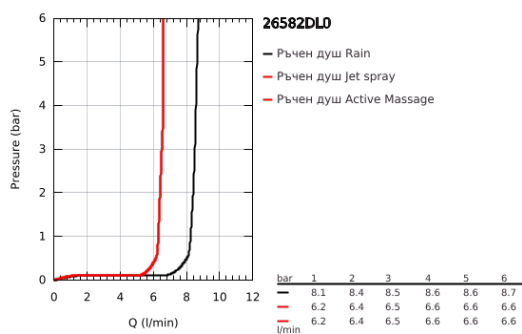

## 26 582 DL0 RAINSHOWER SMARTACTIVE 130 CUBE РЪЧЕН ДУШ С 3 СТРУИ

### PRODUCT DESCRIPTION

- Colour: brushed warm sunset
- spray plate in corresponding colour
- видове струи: Rain, Jet, ActiveMassage
- максимален дебит (при 3 bar): 8.5 l/min
- GROHE EcoJoy - технология за намаляване разхода на вода
- GROHE DreamSpray перфектна струя
- GROHE SmartTip - избирате душ струята, чрез едно натискане на бутона
- GROHE LongLife finish
- GROHE SpeedClean - система против натрупване на варовик
- Inner WaterGuide - изолирано покритие
- Универсална система за монтаж, подходяща за всички стандартни шлаухове
- подходящ за проточен бойлер
- Минимално налягане 1 bar.