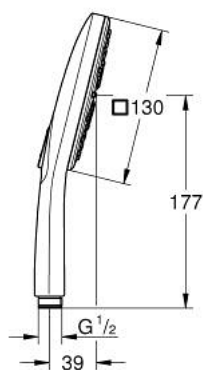

26 582 EN0 RAINSHOWER SMARTACTIVE 130 CUBE РЪЧЕН ДУШ С 3 СТРУИ

PRODUCT DESCRIPTION

- Colour: brushed nickel
- Цвят: brushed nickel
- видове струи: Rain, Jet, ActiveMassage
- GROHE EcoJoy - технология за намаляване разхода на вода
- максимален дебит (при 3 bar): 8.5 l/min
- GROHE DreamSpray перфектна струя
- GROHE SmartTip - избирате душ струята, чрез едно натискане на бутона
- GROHE LongLife finish
- GROHE SpeedClean - система против натрупване на варовик
- Inner WaterGuide - изолирано покритие
- Универсална система за монтаж, подходяща за всички стандартни шлаухове
- подходящ за проточен бойлер
- Минимално налягане 1 bar.

26 582 EN0 RAINSHOWER SMARTACTIVE 130 CUBE РЪЧЕН ДУШ С 3 СТРУИ

SPARE PARTS, септември 2018 – now

1: Филтър (Spare part-nr. 0700200M)