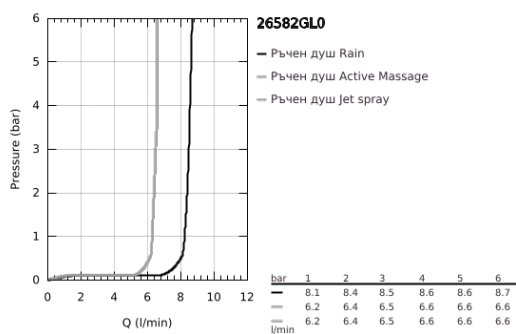

26 582 GL0 RAINSHOWER SMARTACTIVE 130 CUBE РЪЧЕН ДУШ С 3 СТРУИ

PRODUCT DESCRIPTION

- Colour: cool Sunrise
- spray plate in corresponding colour
- видове струи: Rain, Jet, ActiveMassage
- максимален дебит (при 3 bar): 8.5 l/min
- GROHE EcoJoy - технология за намаляване разхода на вода
- GROHE DreamSpray перфектна струя
- GROHE SmartTip - избирате душ струята, чрез едно натискане на бутона
- GROHE LongLife finish
- GROHE SpeedClean - система против натрупване на варовик
- Inner WaterGuide - изолирано покритие
- Универсална система за монтаж, подходяща за всички стандартни шлаухове
- подходящ за проточен бойлер
- Минимално налягане 1 bar.

26 582 GL0 RAINSHOWER SMARTACTIVE 130 CUBE РЪЧЕН ДУШ С 3 СТРУИ

SPARE PARTS, септември 2018 – now

1: Филтър (Spare part-nr. 0700200M)