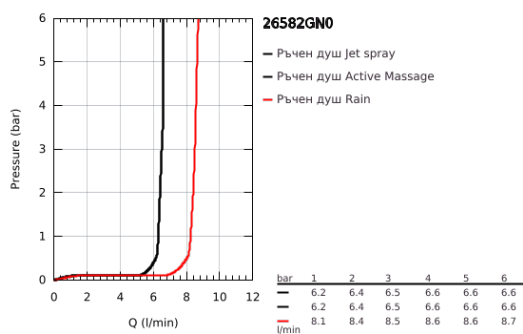

26 582 GN0 RAINSHOWER SMARTACTIVE 130 CUBE РЪЧЕН ДУШ С 3 СТРУИ

PRODUCT DESCRIPTION

- Colour: brushed cool sunrise
- spray plate in corresponding colour
- видове струи: Rain, Jet, ActiveMassage
- максимален дебит (при 3 bar): 8.5 l/min
- GROHE EcoJoy - технология за намаляване разхода на вода
- GROHE DreamSpray перфектна струя
- GROHE SmartTip - избирате душ струята, чрез едно натискане на бутона
- GROHE LongLife finish
- GROHE SpeedClean - система против натрупване на варовик
- Inner WaterGuide - изолирано покритие
- Универсална система за монтаж, подходяща за всички стандартни шлаухове
- подходящ за проточен бойлер
- Минимално налягане 1 bar.

26 582 GN0 RAINSHOWER SMARTACTIVE 130 CUBE РЪЧЕН ДУШ С 3 СТРУИ

SPARE PARTS, септември 2018 – now

1: Филтър (Spare part-nr. 0700200M)