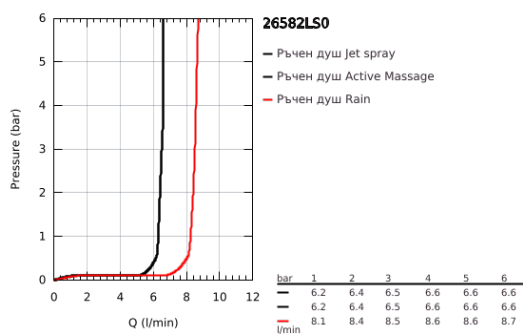

26 582 LS0 RAINSHOWER SMARTACTIVE 130 CUBE РЪЧЕН ДУШ С 3 СТРУИ

PRODUCT DESCRIPTION

- Colour: moon white
- Цвет: moon white
- видове струи: Rain, Jet, ActiveMassage
- максимален дебит (при 3 bar): 8.5 l/min
- GROHE EcoJoy - технология за намаляване разхода на вода
- GROHE DreamSpray перфектна струя
- GROHE SmartTip - избирате душ струята, чрез едно натискане на бутона
- GROHE LongLife finish
- GROHE SpeedClean - система против натрупване на варовик
- Inner WaterGuide - изолирано покритие
- Универсална система за монтаж, подходяща за всички стандартни шлаухове
- подходящ за проточен бойлер

26 582 LS0 RAINSHOWER SMARTACTIVE 130 CUBE РЪЧЕН ДУШ С 3 СТРУИ

SPARE PARTS, март 2018 – now

1: Филтър (Spare part-nr. 0700200M)