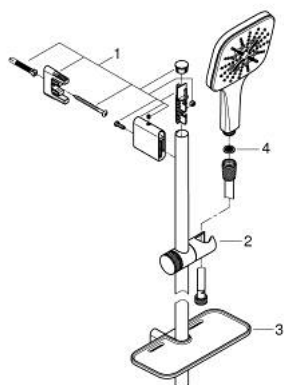

## 26 583 000 RAINSHOWER SMARTACTIVE 130 CUBE ДУШ ГАРНИТУРА С ТРЪБНО ОКАЧВАНЕ И 3 СТРУИ

### PRODUCT DESCRIPTION

- Colour: хром
- Състои се от:
- ръчен душ Rainshower SmartActive 130 Cube (26 550)
- maximum flow rate (at 3 bar): 12 l/min
- тръбно окачване 600 mm
- С метални държачи за стена
- Шлаух за душ Silverflex 1750 mm 1/2" x 1/2" (28 388 000)
- GROHE EasyReach поставка
- GROHE DreamSpray перфектна струя
- GROHE LongLife хромирано покритие
- GROHE FastFixation Plusрегулируеми планки за закрепване
- GROHE TileFix регулируема дълбочина на горна и долна планка
- GROHE SpeedClean - система против натрупване на варовик
- Inner WaterGuide - изолирано покритие
- TwistStop функция против усукване
- подходящ за проточен бойлер

26 583 000 **RAINSHOWER SMARTACTIVE 130 CUBE ДУШ ГАРНИТУРА С ТРЪБНО  
ОКАЧВАНЕ  
И 3 СТРУИ**

**SPARE PARTS**, март 2018 – now

- 1: Държач за тръбно окачване (Spare part-nr. 48425000)
- 2: Регулируем елемент (Spare part-nr. 48424000)
- 3: Сапуниера (Spare part-nr. 48426000)
- 4: Филтър (Spare part-nr. 0700200M)