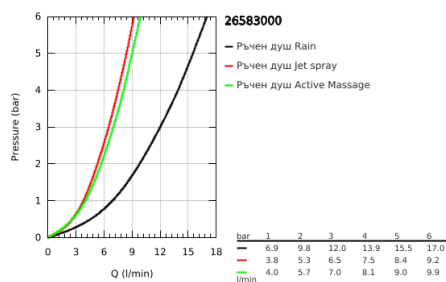

## 26 583 000 RAINSHOWER SMARTACTIVE 130 CUBE ДУШ ГАРНИТУРА С ТРЪБНО ОКАЧВАНЕ И 3 СТРУИ

### PRODUCT DESCRIPTION

- Colour: хром
- Състои се от:
- ръчен душ Rainshower SmartActive 130 Cube (26 550)
- maximum flow rate (at 3 bar): 12 l/min
- тръбно окачване 600 mm
- С метални държачи за стена
- Шлаух за душ Silverflex 1750 mm 1/2" x 1/2" (28 388 000)
- GROHE EasyReach поставка
- GROHE DreamSpray перфектна струя
- GROHE LongLife хромирано покритие
- GROHE FastFixation Plusрегулируеми планки за закрепване
- GROHE TileFix регулируема дълбочина на горна и долна планка
- GROHE SpeedClean - система против натрупване на варовик
- Inner WaterGuide - изолирано покритие
- TwistStop функция против усукване
- подходящ за проточен бойлер