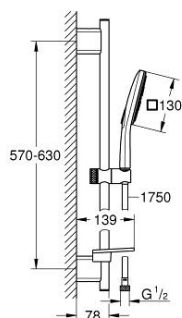

### PRODUCT DESCRIPTION

- Colour: хром
- Състои се от:
- ръчен душ Rainshower SmartActive 130 Cube (26 550)
- maximum flow rate (at 3 bar): 12 l/min
- тръбно окачване 600 mm
- С метални държачи за стена
- Шлаух за душ Silverflex 1750 mm 1/2" x 1/2" (28 388 000)
- GROHE EasyReach поставка
- GROHE DreamSpray перфектна струя
- GROHE LongLife хромирано покритие
- GROHE FastFixation Plusрегулируеми планки за закрепване
- GROHE TileFix регулируема дълбочина на горна и долна планка
- GROHE SpeedClean - система против натрупване на варовик
- Inner WaterGuide - изолирано покритие
- TwistStop функция против усукване
- подходящ за проточен бойлер

26 583 000 **RAINSHOWER SMARTACTIVE 130 CUBE ДУШ ГАРНИТУРА С ТРЪБНО  
ОКАЧВАНЕ  
И 3 СТРУИ**

**SPARE PARTS**, март 2018 – now

- 1: Държач за тръбно окачване (Spare part-nr. 48425000)
- 2: Регулируем елемент (Spare part-nr. 48424000)
- 3: Сапуниера (Spare part-nr. 48426000)
- 4: Филтър (Spare part-nr. 0700200M)