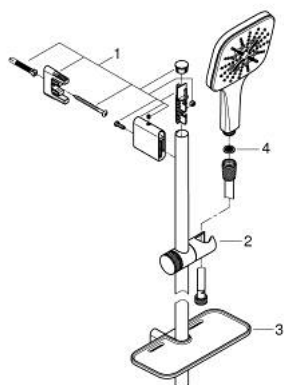

26 584 000 RAINSHOWER SMARTACTIVE 130 CUBE ДУШ ГАРНИТУРА С ТРЪБНО ОКАЧВАНЕ И 3 СТРУИ

PRODUCT DESCRIPTION

- Colour: хром
- Състои се от:
 - ръчен душ Rainshower SmartActive 130 Cube (26 582)
 - максимален дебит (при 3 bar): 8.5 l/min
 - тръбно окачване 600 mm
 - С метални държачи за стена
 - Шлаух за душ Silverflex 1750 mm 1/2" x 1/2" (28 388 000)
 - GROHE EasyReach поставка
 - GROHE EcoJoy - технология за намаляване разхода на вода
 - GROHE DreamSpray перфектна струя
 - GROHE LongLife хромирано покритие
 - GROHE FastFixation Plusрегулируеми планки за закрепване
 - GROHE TileFix регулируема дълбочина на горна и долна планка
 - GROHE SpeedClean - система против натрупване на варовик
 - Inner WaterGuide - изолирано покритие
 - TwistStop функция против усукване
 - подходящ за проточен бойлер

26 584 000 **RAINSHOWER SMARTACTIVE 130 CUBE ДУШ ГАРНИТУРА С ТРЪБНО
ОКАЧВАНЕ
И 3 СТРУИ**

SPARE PARTS, март 2018 – now

- 1: Държач за тръбно окачване (Spare part-nr. 48425000)
- 2: Регулируем елемент (Spare part-nr. 48424000)
- 3: Сапуниера (Spare part-nr. 48426000)
- 4: Филтър (Spare part-nr. 0700200M)