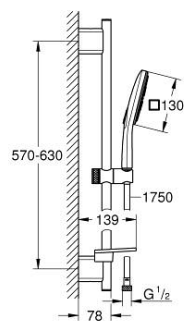

26 584 000 RAINSHOWER SMARTACTIVE 130 CUBE ДУШ ГАРНИТУРА С ТРЪБНО ОКАЧВАНЕ И 3 СТРУИ

PRODUCT DESCRIPTION

- Colour: хром
- Състои се от:
 - ръчен душ Rainshower SmartActive 130 Cube (26 582)
 - максимален дебит (при 3 bar): 8.5 l/min
 - тръбно окачване 600 mm
 - С метални държачи за стена
 - Шлаух за душ Silverflex 1750 mm 1/2" x 1/2" (28 388 000)
 - GROHE EasyReach поставка
 - GROHE EcoJoy - технология за намаляване разхода на вода
 - GROHE DreamSpray перфектна струя
 - GROHE LongLife хромирано покритие
 - GROHE FastFixation Plusрегулируеми планки за закрепване
 - GROHE TileFix регулируема дълбочина на горна и долна планка
 - GROHE SpeedClean - система против натрупване на варовик
 - Inner WaterGuide - изолирано покритие
 - TwistStop функция против усукване
 - подходящ за проточен бойлер

26 584 000 **RAINSHOWER SMARTACTIVE 130 CUBE ДУШ ГАРНИТУРА С ТРЪБНО
ОКАЧВАНЕ
И 3 СТРУИ**

SPARE PARTS, март 2018 – now

- 1: Държач за тръбно окачване (Spare part-nr. 48425000)
- 2: Регулируем елемент (Spare part-nr. 48424000)
- 3: Сапуниера (Spare part-nr. 48426000)
- 4: Филтър (Spare part-nr. 0700200M)