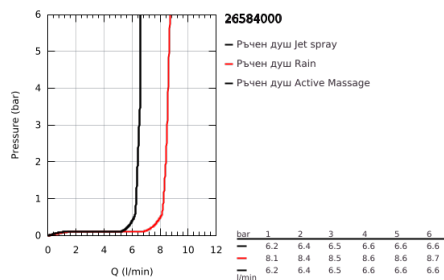

26 584 000 RAINSHOWER SMARTACTIVE 130 CUBE ДУШ ГАРНИТУРА С ТРЪБНО ОКАЧВАНЕ И 3 СТРУИ

PRODUCT DESCRIPTION

- Colour: хром
- Състои се от:
 - ръчен душ Rainshower SmartActive 130 Cube (26 582)
 - максимален дебит (при 3 bar): 8.5 l/min
 - тръбно окачване 600 mm
 - С метални държачи за стена
 - Шлаух за душ Silverflex 1750 mm 1/2" x 1/2" (28 388 000)
 - GROHE EasyReach поставка
 - GROHE EcoJoy - технология за намаляване разхода на вода
 - GROHE DreamSpray перфектна струя
 - GROHE LongLife хромирано покритие
 - GROHE FastFixation Plusрегулируеми планки за закрепване
 - GROHE TileFix регулируема дълбочина на горна и долна планка
 - GROHE SpeedClean - система против натрупване на варовик
 - Inner WaterGuide - изолирано покритие
 - TwistStop функция против усукване
 - подходящ за проточен бойлер