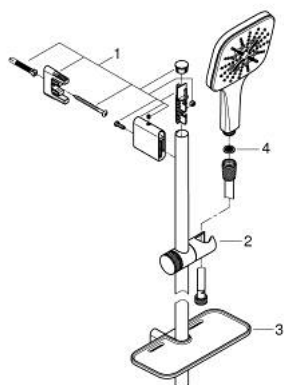

## 26 584 LS0 RAINSHOWER SMARTACTIVE 130 CUBE ДУШ ГАРНИТУРА С ТРЪБНО ОКАЧВАНЕ И 3 СТРУИ

### PRODUCT DESCRIPTION

- Colour: moon white
- Състои се от:
- ръчен душ Rainshower SmartActive 130 Cube (26 582)
- максимален дебит (при 3 bar): 8.5 l/min
- Цвят: moon white
- тръбно окачване 600 mm
- С метални държачи за стена
- Шлаух за душ Silverflex 1750 mm 1/2" x 1/2" (28 388 000)
- GROHE EasyReach поставка
- GROHE EcoJoy - технология за намаляване разхода на вода
- GROHE DreamSpray перфектна струя
- GROHE LongLife finish
- GROHE FastFixation Plusрегулируеми планки за закрепване
- GROHE TileFix регулируема дълбочина на горна и долна планка
- GROHE SpeedClean - система против натрупване на варовик
- Inner WaterGuide - изолирано покритие
- TwistStop функция против усукване
- подходящ за проточен бойлер

### SPARE PARTS, март 2018 – now

- 1: Държач за тръбно окачване (Spare part-nr. 48425000)
- 2: Регулируем елемент (Spare part-nr. 48424000)
- 3: Сапуниера (Spare part-nr. 48426000)
- 4: Филтър (Spare part-nr. 0700200M)