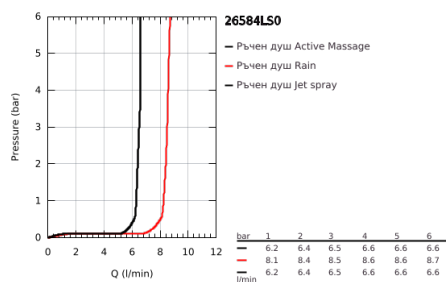

## 26 584 LS0 RAINSHOWER SMARTACTIVE 130 CUBE ДУШ ГАРНИТУРА С ТРЪБНО ОКАЧВАНЕ И 3 СТРУИ

### PRODUCT DESCRIPTION

- Colour: moon white
- Състои се от:
- ръчен душ Rainshower SmartActive 130 Cube (26 582)
- максимален дебит (при 3 bar): 8.5 l/min
- Цвят: moon white
- тръбно окачване 600 mm
- С метални държачи за стена
- Шлаух за душ Silverflex 1750 mm 1/2" x 1/2" (28 388 000)
- GROHE EasyReach поставка
- GROHE EcoJoy - технология за намаляване разхода на вода
- GROHE DreamSpray перфектна струя
- GROHE LongLife finish
- GROHE FastFixation Plusрегулируеми планки за закрепване
- GROHE TileFix регулируема дълбочина на горна и долна планка
- GROHE SpeedClean - система против натрупване на варовик
- Inner WaterGuide - изолирано покритие
- TwistStop функция против усукване
- подходящ за проточен бойлер