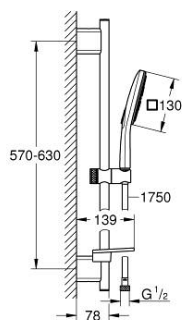

## 26 584 LS0 RAINSHOWER SMARTACTIVE 130 CUBE ДУШ ГАРНИТУРА С ТРЪБНО ОКАЧВАНЕ И 3 СТРУИ

### PRODUCT DESCRIPTION

- Colour: moon white
- Състои се от:
- ръчен душ Rainshower SmartActive 130 Cube (26 582)
- максимален дебит (при 3 bar): 8.5 l/min
- Цвят: moon white
- тръбно окачване 600 mm
- С метални държачи за стена
- Шлаух за душ Silverflex 1750 mm 1/2" x 1/2" (28 388 000)
- GROHE EasyReach поставка
- GROHE EcoJoy - технология за намаляване разхода на вода
- GROHE DreamSpray перфектна струя
- GROHE LongLife finish
- GROHE FastFixation Plusрегулируеми планки за закрепване
- GROHE TileFix регулируема дълбочина на горна и долна планка
- GROHE SpeedClean - система против натрупване на варовик
- Inner WaterGuide - изолирано покритие
- TwistStop функция против усукване
- подходящ за проточен бойлер

### SPARE PARTS, март 2018 – now

- 1: Държач за тръбно окачване (Spare part-nr. 48425000)
- 2: Регулируем елемент (Spare part-nr. 48424000)
- 3: Сапуниера (Spare part-nr. 48426000)
- 4: Филтър (Spare part-nr. 0700200M)