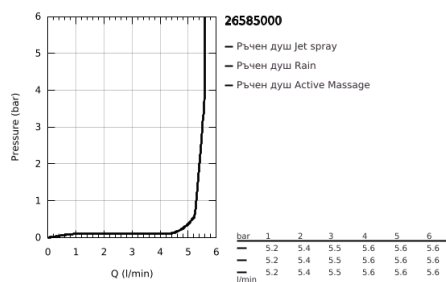

## 26 585 000 RAINSHOWER SMARTACTIVE 130 CUBE ДУШ ГАРНИТУРА С ТРЪБНО ОКАЧВАНЕ И 3 СТРУИ

### PRODUCT DESCRIPTION

- Colour: хром
- Състои се от:
- ръчен душ Rainshower SmartActive 130 Cube (26 552)
- maximum flow rate (at 3 bar): 5.5 l/min
- тръбно окачване 600 mm
- С метални държачи за стена
- Rotaflex Metal Long-Life TwistStop шлаух за душ 1750 mm (28 025)
- GROHE EasyReach поставка
- GROHE EcoJoy - технология за намаляване разхода на вода
- GROHE DreamSpray перфектна струя
- GROHE LongLife хромирано покритие
- GROHE FastFixation Plusрегулируеми планки за закрепване
- GROHE TileFix регулируема дълбочина на горна и долна планка
- GROHE SpeedClean - система против натрупване на варовик
- Inner WaterGuide - изолирано покритие
- TwistStop функция против усукване
- подходящ за проточен бойлер