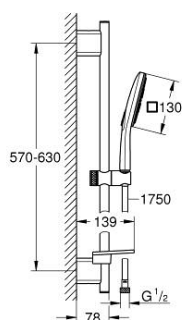

### PRODUCT DESCRIPTION

- Colour: хром
- Състои се от:
- ръчен душ Rainshower SmartActive 130 Cube (26 552)
- maximum flow rate (at 3 bar): 5.5 l/min
- тръбно окачване 600 mm
- С метални държачи за стена
- Rotaflex Metal Long-Life TwistStop шлаух за душ 1750 mm (28 025)
- GROHE EasyReach поставка
- GROHE EcoJoy - технология за намаляване разхода на вода
- GROHE DreamSpray перфектна струя
- GROHE LongLife хромирано покритие
- GROHE FastFixation Plusрегулируеми планки за закрепване
- GROHE TileFix регулируема дълбочина на горна и долна планка
- GROHE SpeedClean - система против натрупване на варовик
- Inner WaterGuide - изолирано покритие
- TwistStop функция против усукване
- подходящ за проточен бойлер

26 585 000 **RAINSHOWER SMARTACTIVE 130 CUBE ДУШ ГАРНИТУРА С ТРЪБНО  
ОКАЧВАНЕ  
И 3 СТРУИ**

**SPARE PARTS**, март 2018 – now

- 1: Държач за тръбно окачване (Spare part-nr. 48425000)
- 2: Регулируем елемент (Spare part-nr. 48424000)
- 3: Сапуниера (Spare part-nr. 48426000)
- 4: Филтър (Spare part-nr. 0700200M)