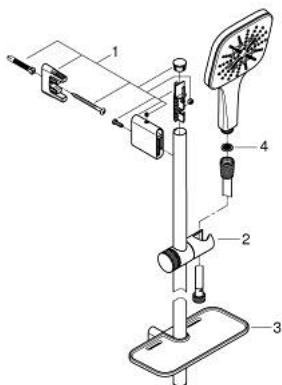

## 26 585 000 RAINSHOWER SMARTACTIVE 130 CUBE ДУШ ГАРНИТУРА С ТРЪБНО ОКАЧВАНЕ И 3 СТРУИ

### PRODUCT DESCRIPTION

- Colour: хром
- Състои се от:
- ръчен душ Rainshower SmartActive 130 Cube (26 552)
- maximum flow rate (at 3 bar): 5.5 l/min
- тръбно окачване 600 mm
- С метални държачи за стена
- Rotaflex Metal Long-Life TwistStop шлаух за душ 1750 mm (28 025)
- GROHE EasyReach поставка
- GROHE EcoJoy - технология за намаляване разхода на вода
- GROHE DreamSpray перфектна струя
- GROHE LongLife хромирано покритие
- GROHE FastFixation Plusрегулируеми планки за закрепване
- GROHE TileFix регулируема дълбочина на горна и долна планка
- GROHE SpeedClean - система против натрупване на варовик
- Inner WaterGuide - изолирано покритие
- TwistStop функция против усукване
- подходящ за проточен бойлер

26 585 000 **RAINSHOWER SMARTACTIVE 130 CUBE ДУШ ГАРНИТУРА С ТРЪБНО  
ОКАЧВАНЕ  
И 3 СТРУИ**

**SPARE PARTS**, март 2018 – now

- 1: Държач за тръбно окачване (Spare part-nr. 48425000)
- 2: Регулируем елемент (Spare part-nr. 48424000)
- 3: Сапуниера (Spare part-nr. 48426000)
- 4: Филтър (Spare part-nr. 0700200M)