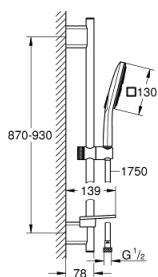

### PRODUCT DESCRIPTION

- Colour: хром
- Състои се от:
- ръчен душ Rainshower SmartActive 130 Cube (26 550)
- maximum flow rate (at 3 bar): 12 l/min
- тръбно окачване 900 mm
- С метални държачи за стена
- Шлаух за душ Silverflex 1750 mm 1/2" x 1/2" (28 388 000)
- GROHE EasyReach поставка
- GROHE DreamSpray перфектна струя
- GROHE LongLife хромирано покритие
- GROHE FastFixation Plusрегулируеми планки за закрепване
- GROHE TileFix регулируема дълбочина на горна и долна планка
- GROHE SpeedClean - система против натрупване на варовик
- Inner WaterGuide - изолирано покритие
- TwistStop функция против усукване
- подходящ за проточен бойлер

26 586 000 **RAINSHOWER SMARTACTIVE 130 CUBE ДУШ ГАРНИТУРА С ТРЪБНО  
ОКАЧВАНЕ  
И 3 СТРУИ**

**SPARE PARTS**, март 2018 – now

- 1: Държач за тръбно окачване (Spare part-nr. 48425000)
- 2: Регулируем елемент (Spare part-nr. 48424000)
- 3: Сапуниера (Spare part-nr. 48426000)
- 4: Филтър (Spare part-nr. 0700200M)