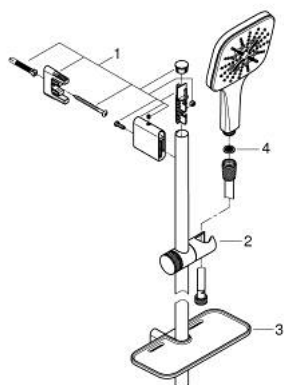

## 26 586 000 RAINSHOWER SMARTACTIVE 130 CUBE ДУШ ГАРНИТУРА С ТРЪБНО ОКАЧВАНЕ И 3 СТРУИ

### PRODUCT DESCRIPTION

- Colour: хром
- Състои се от:
- ръчен душ Rainshower SmartActive 130 Cube (26 550)
- maximum flow rate (at 3 bar): 12 l/min
- тръбно окачване 900 mm
- С метални държачи за стена
- Шлаух за душ Silverflex 1750 mm 1/2" x 1/2" (28 388 000)
- GROHE EasyReach поставка
- GROHE DreamSpray перфектна струя
- GROHE LongLife хромирано покритие
- GROHE FastFixation Plusрегулируеми планки за закрепване
- GROHE TileFix регулируема дълбочина на горна и долна планка
- GROHE SpeedClean - система против натрупване на варовик
- Inner WaterGuide - изолирано покритие
- TwistStop функция против усукване
- подходящ за проточен бойлер

26 586 000 **RAINSHOWER SMARTACTIVE 130 CUBE ДУШ ГАРНИТУРА С ТРЪБНО  
ОКАЧВАНЕ  
И 3 СТРУИ**

**SPARE PARTS**, март 2018 – now

- 1: Държач за тръбно окачване (Spare part-nr. 48425000)
- 2: Регулируем елемент (Spare part-nr. 48424000)
- 3: Сапуниера (Spare part-nr. 48426000)
- 4: Филтър (Spare part-nr. 0700200M)