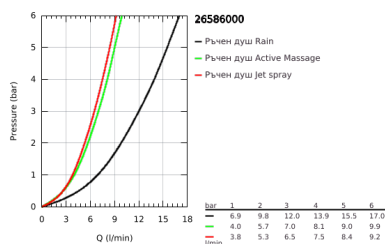

## 26 586 000 RAINSHOWER SMARTACTIVE 130 CUBE ДУШ ГАРНИТУРА С ТРЪБНО ОКАЧВАНЕ И 3 СТРУИ

### PRODUCT DESCRIPTION

- Colour: хром
- Състои се от:
- ръчен душ Rainshower SmartActive 130 Cube (26 550)
- maximum flow rate (at 3 bar): 12 l/min
- тръбно окачване 900 mm
- С метални държачи за стена
- Шлаух за душ Silverflex 1750 mm 1/2" x 1/2" (28 388 000)
- GROHE EasyReach поставка
- GROHE DreamSpray перфектна струя
- GROHE LongLife хромирано покритие
- GROHE FastFixation Plusрегулируеми планки за закрепване
- GROHE TileFix регулируема дълбочина на горна и долна планка
- GROHE SpeedClean - система против натрупване на варовик
- Inner WaterGuide - изолирано покритие
- TwistStop функция против усукване
- подходящ за проточен бойлер