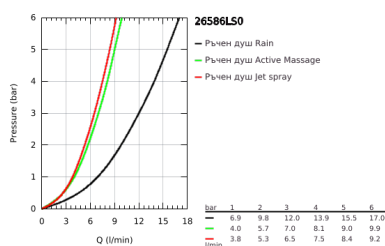

### PRODUCT DESCRIPTION

- Colour: moon white
- Състои се от:
  - ръчен душ Rainshower SmartActive 130 Cube (26 550)
  - maximum flow rate (at 3 bar): 12 l/min
- Цвят: moon white
- тръбно окачване 900 mm
- С метални държачи за стена
- Шлаух за душ Silverflex 1750 mm 1/2" x 1/2" (28 388 000)
- GROHE EasyReach поставка
- GROHE DreamSpray перфектна струя
- GROHE LongLife finish
- GROHE FastFixation Plusрегулируеми планки за закрепване
- GROHE TileFix регулируема дълбочина на горна и долна планка
- GROHE SpeedClean - система против натрупване на варовик
- Inner WaterGuide - изолирано покритие
- TwistStop функция против усукване
- подходящ за проточен бойлер