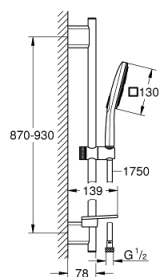

## 26 586 LS0 RAINSHOWER SMARTACTIVE 130 CUBE ДУШ ГАРНИТУРА С ТРЪБНО ОКАЧВАНЕ И 3 СТРУИ

### PRODUCT DESCRIPTION

- Colour: moon white
- Състои се от:
  - ръчен душ Rainshower SmartActive 130 Cube (26 550)
  - maximum flow rate (at 3 bar): 12 l/min
- Цвят: moon white
- тръбно окачване 900 mm
- С метални държачи за стена
- Шлаух за душ Silverflex 1750 mm 1/2" x 1/2" (28 388 000)
- GROHE EasyReach поставка
- GROHE DreamSpray перфектна струя
- GROHE LongLife finish
- GROHE FastFixation Plusрегулируеми планки за закрепване
- GROHE TileFix регулируема дълбочина на горна и долна планка
- GROHE SpeedClean - система против натрупване на варовик
- Inner WaterGuide - изолирано покритие
- TwistStop функция против усукване
- подходящ за проточен бойлер

### SPARE PARTS, март 2018 – now

- 1: Държач за тръбно окачване (Spare part-nr. 48425000)
- 2: Регулируем елемент (Spare part-nr. 48424000)
- 3: Сапуниера (Spare part-nr. 48426000)
- 4: Филтър (Spare part-nr. 0700200M)