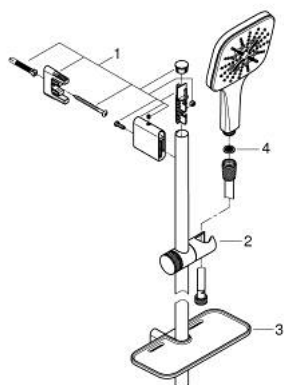

## 26 586 LS0 RAINSHOWER SMARTACTIVE 130 CUBE ДУШ ГАРНИТУРА С ТРЪБНО ОКАЧВАНЕ И 3 СТРУИ

### PRODUCT DESCRIPTION

- Colour: moon white
- Състои се от:
  - ръчен душ Rainshower SmartActive 130 Cube (26 550)
  - maximum flow rate (at 3 bar): 12 l/min
- Цвят: moon white
- тръбно окачване 900 mm
- С метални държачи за стена
- Шлаух за душ Silverflex 1750 mm 1/2" x 1/2" (28 388 000)
- GROHE EasyReach поставка
- GROHE DreamSpray перфектна струя
- GROHE LongLife finish
- GROHE FastFixation Plusрегулируеми планки за закрепване
- GROHE TileFix регулируема дълбочина на горна и долна планка
- GROHE SpeedClean - система против натрупване на варовик
- Inner WaterGuide - изолирано покритие
- TwistStop функция против усукване
- подходящ за проточен бойлер

### SPARE PARTS, март 2018 – now

- 1: Държач за тръбно окачване (Spare part-nr. 48425000)
- 2: Регулируем елемент (Spare part-nr. 48424000)
- 3: Сапуниера (Spare part-nr. 48426000)
- 4: Филтър (Spare part-nr. 0700200M)