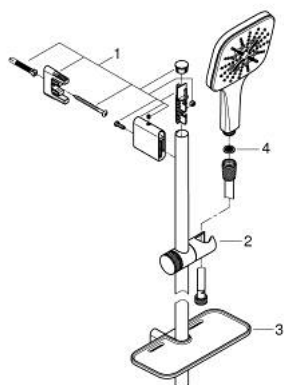

26 587 000 RAINSHOWER SMARTACTIVE 130 CUBE ДУШ ГАРНИТУРА С ТРЪБНО ОКАЧВАНЕ И 3 СТРУИ

PRODUCT DESCRIPTION

- Colour: хром
- Състои се от:
- ръчен душ Rainshower SmartActive 130 Cube (26 582)
- максимален дебит (при 3 bar): 8.5 l/min
- тръбно окачване 900 mm
- С метални държачи за стена
- Шлаух за душ Silverflex 1750 mm 1/2" x 1/2" (28 388 000)
- GROHE EasyReach поставка
- GROHE EcoJoy - технология за намаляване разхода на вода
- GROHE DreamSpray перфектна струя
- GROHE LongLife хромирано покритие
- GROHE FastFixation Plusрегулируеми планки за закрепване
- GROHE TileFix регулируема дълбочина на горна и долна планка
- GROHE SpeedClean - система против натрупване на варовик
- Inner WaterGuide - изолирано покритие
- TwistStop функция против усукване
- подходящ за проточен бойлер

26 587 000 **RAINSHOWER SMARTACTIVE 130 CUBE ДУШ ГАРНИТУРА С ТРЪБНО
ОКАЧВАНЕ
И 3 СТРУИ**

SPARE PARTS, март 2018 – now

- 1: Държач за тръбно окачване (Spare part-nr. 48425000)
- 2: Регулируем елемент (Spare part-nr. 48424000)
- 3: Сапуниера (Spare part-nr. 48426000)
- 4: Филтър (Spare part-nr. 0700200M)