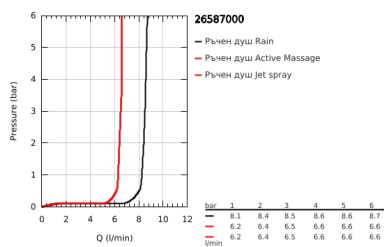

26 587 000 RAINSHOWER SMARTACTIVE 130 CUBE ДУШ ГАРНИТУРА С ТРЪБНО ОКАЧВАНЕ И 3 СТРУИ

PRODUCT DESCRIPTION

- Colour: хром
- Състои се от:
- ръчен душ Rainshower SmartActive 130 Cube (26 582)
- максимален дебит (при 3 bar): 8.5 l/min
- тръбно окачване 900 mm
- С метални държачи за стена
- Шлаух за душ Silverflex 1750 mm 1/2" x 1/2" (28 388 000)
- GROHE EasyReach поставка
- GROHE EcoJoy - технология за намаляване разхода на вода
- GROHE DreamSpray перфектна струя
- GROHE LongLife хромирано покритие
- GROHE FastFixation Plusрегулируеми планки за закрепване
- GROHE TileFix регулируема дълбочина на горна и долна планка
- GROHE SpeedClean - система против натрупване на варовик
- Inner WaterGuide - изолирано покритие
- TwistStop функция против усукване
- подходящ за проточен бойлер