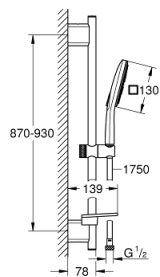

26 587 000 RAINSHOWER SMARTACTIVE 130 CUBE ДУШ ГАРНИТУРА С ТРЪБНО ОКАЧВАНЕ И 3 СТРУИ

PRODUCT DESCRIPTION

- Colour: хром
- Състои се от:
- ръчен душ Rainshower SmartActive 130 Cube (26 582)
- максимален дебит (при 3 bar): 8.5 l/min
- тръбно окачване 900 mm
- С метални държачи за стена
- Шлаух за душ Silverflex 1750 mm 1/2" x 1/2" (28 388 000)
- GROHE EasyReach поставка
- GROHE EcoJoy - технология за намаляване разхода на вода
- GROHE DreamSpray перфектна струя
- GROHE LongLife хромирано покритие
- GROHE FastFixation Plusрегулируеми планки за закрепване
- GROHE TileFix регулируема дълбочина на горна и долна планка
- GROHE SpeedClean - система против натрупване на варовик
- Inner WaterGuide - изолирано покритие
- TwistStop функция против усукване
- подходящ за проточен бойлер

26 587 000 **RAINSHOWER SMARTACTIVE 130 CUBE ДУШ ГАРНИТУРА С ТРЪБНО
ОКАЧВАНЕ
И 3 СТРУИ**

SPARE PARTS, март 2018 – now

- 1: Държач за тръбно окачване (Spare part-nr. 48425000)
- 2: Регулируем елемент (Spare part-nr. 48424000)
- 3: Сапуниера (Spare part-nr. 48426000)
- 4: Филтър (Spare part-nr. 0700200M)