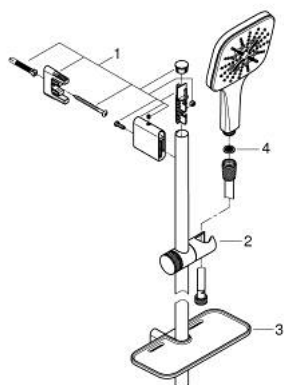

26 587 LS0 RAINSHOWER SMARTACTIVE 130 CUBE ДУШ ГАРНИТУРА С ТРЪБНО ОКАЧВАНЕ И 3 СТРУИ

PRODUCT DESCRIPTION

- Colour: moon white
- Състои се от:
 - ръчен душ Rainshower SmartActive 130 Cube (26 582)
 - максимален дебит (при 3 bar): 8.5 l/min
- Цвят: moon white
- тръбно окачване 900 mm
- С метални държачи за стена
- Шлаух за душ Silverflex 1750 mm 1/2" x 1/2" (28 388 000)
- GROHE EasyReach поставка
- GROHE EcoJoy - технология за намаляване разхода на вода
- GROHE DreamSpray перфектна струя
- GROHE LongLife finish
- GROHE FastFixation Plusрегулируеми планки за закрепване
- GROHE TileFix регулируема дълбочина на горна и долна планка
- GROHE SpeedClean - система против натрупване на варовик
- Inner WaterGuide - изолирано покритие
- TwistStop функция против усукване
- подходящ за проточен бойлер

26 587 LS0 RAINSHOWER SMARTACTIVE 130 CUBE ДУШ ГАРНИТУРА С ТРЪБНО ОКАЧВАНЕ И 3 СТРУИ

SPARE PARTS, март 2018 – now

- 1: Държач за тръбно окачване (Spare part-nr. 48425000)
- 2: Регулируем елемент (Spare part-nr. 48424000)
- 3: Сапуниера (Spare part-nr. 48426000)
- 4: Филтър (Spare part-nr. 0700200M)