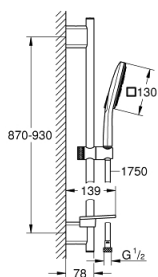

26 587 LS0 RAINSHOWER SMARTACTIVE 130 CUBE ДУШ ГАРНИТУРА С ТРЪБНО ОКАЧВАНЕ И 3 СТРУИ

PRODUCT DESCRIPTION

- Colour: moon white
- Състои се от:
 - ръчен душ Rainshower SmartActive 130 Cube (26 582)
 - максимален дебит (при 3 bar): 8.5 l/min
- Цвят: moon white
- тръбно окачване 900 mm
- С метални държачи за стена
- Шлаух за душ Silverflex 1750 mm 1/2" x 1/2" (28 388 000)
- GROHE EasyReach поставка
- GROHE EcoJoy - технология за намаляване разхода на вода
- GROHE DreamSpray перфектна струя
- GROHE LongLife finish
- GROHE FastFixation Plusрегулируеми планки за закрепване
- GROHE TileFix регулируема дълбочина на горна и долна планка
- GROHE SpeedClean - система против натрупване на варовик
- Inner WaterGuide - изолирано покритие
- TwistStop функция против усукване
- подходящ за проточен бойлер

26 587 LS0 RAINSHOWER SMARTACTIVE 130 CUBE ДУШ ГАРНИТУРА С ТРЪБНО ОКАЧВАНЕ И 3 СТРУИ

SPARE PARTS, март 2018 – now

- 1: Държач за тръбно окачване (Spare part-nr. 48425000)
- 2: Регулируем елемент (Spare part-nr. 48424000)
- 3: Сапуниера (Spare part-nr. 48426000)
- 4: Филтър (Spare part-nr. 0700200M)