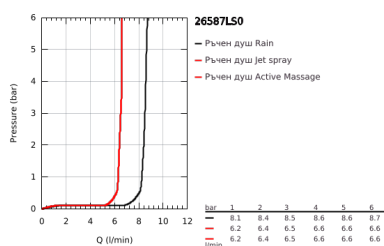

26 587 LS0 RAINSHOWER SMARTACTIVE 130 CUBE ДУШ ГАРНИТУРА С ТРЪБНО ОКАЧВАНЕ И 3 СТРУИ

PRODUCT DESCRIPTION

- Colour: moon white
- Състои се от:
 - ръчен душ Rainshower SmartActive 130 Cube (26 582)
 - максимален дебит (при 3 bar): 8.5 l/min
- Цвят: moon white
- тръбно окачване 900 mm
- С метални държачи за стена
- Шлаух за душ Silverflex 1750 mm 1/2" x 1/2" (28 388 000)
- GROHE EasyReach поставка
- GROHE EcoJoy - технология за намаляване разхода на вода
- GROHE DreamSpray перфектна струя
- GROHE LongLife finish
- GROHE FastFixation Plusрегулируеми планки за закрепване
- GROHE TileFix регулируема дълбочина на горна и долна планка
- GROHE SpeedClean - система против натрупване на варовик
- Inner WaterGuide - изолирано покритие
- TwistStop функция против усукване
- подходящ за проточен бойлер