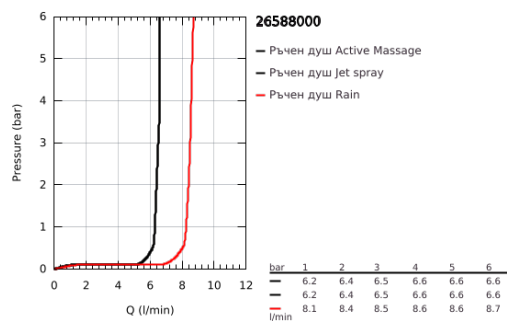

26 588 000 RAINSHOWER SMARTACTIVE 130 CUBE ДУШ ГАРНИТУРА С ПОСТАВКА ЗА ДУШ С 3 СТРУИ

PRODUCT DESCRIPTION

- Colour: хром
- Състои се от:
 - ръчен душ Rainshower SmartActive 130 Cube (26 582)
 - максимален дебит (при 3 bar): 8.5 l/min
 - Регулируема поставка за душ (27 055)
 - Шлаух Silverflex 1.500 mm (28 364)
- GROHE EcoJoy - технология за намаляване разхода на вода
- GROHE DreamSpray перфектна струя
- GROHE LongLife хромирано покритие
- GROHE SpeedClean - система против натрупване на варовик
- Inner WaterGuide - изолирано покритие
- TwistStop функция против усукване
- подходящ за проточен бойлер