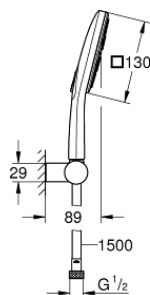

26 588 000 RAINSHOWER SMARTACTIVE 130 CUBE ДУШ ГАРНИТУРА С ПОСТАВКА ЗА ДУШ С 3 СТРУИ

PRODUCT DESCRIPTION

- Colour: хром
- Състои се от:
 - ръчен душ Rainshower SmartActive 130 Cube (26 582)
 - максимален дебит (при 3 bar): 8.5 l/min
 - Регулируема поставка за душ (27 055)
 - Шлаух Silverflex 1.500 mm (28 364)
- GROHE EcoJoy - технология за намаляване разхода на вода
- GROHE DreamSpray перфектна струя
- GROHE LongLife хромирано покритие
- GROHE SpeedClean - система против натрупване на варовик
- Inner WaterGuide - изолирано покритие
- TwistStop функция против усукване
- подходящ за проточен бойлер

26 588 000 **RAINSHOWER SMARTACTIVE 130 CUBE** ДУШ ГАРНИТУРА С ПОСТАВКА
ЗА ДУШ С 3 СТРУИ

SPARE PARTS, март 2018 – now

1: Филтър (Spare part-nr. 0700200M)