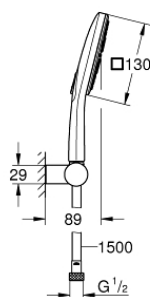

26 588 LS0 RAINSHOWER SMARTACTIVE 130 CUBE ДУШ ГАРНИТУРА С ПОСТАВКА ЗА ДУШ С 3 СТРУИ

PRODUCT DESCRIPTION

- Colour: moon white
- Състои се от:
 - ръчен душ Rainshower SmartActive 130 Cube (26 582)
 - максимален дебит (при 3 bar): 8.5 l/min
- Цвят: moon white
- Регулируема поставка за душ (27 055)
- Шлайх Silverflex 1.500 mm (28 364)
- GROHE EcoJoy - технология за намаляване разхода на вода
- GROHE DreamSpray перфектна струя
- GROHE LongLife finish
- GROHE SpeedClean - система против натрупване на варовик
- Inner WaterGuide - изолирано покритие
- TwistStop функция против усукване
- подходящ за проточен бойлер

26 588 LS0 RAINSHOWER SMARTACTIVE 130 CUBE ДУШ ГАРНИТУРА С ПОСТАВКА
ЗА ДУШ С 3 СТРУИ

SPARE PARTS, март 2018 – now

1: Филтър (Spare part-nr. 0700200M)