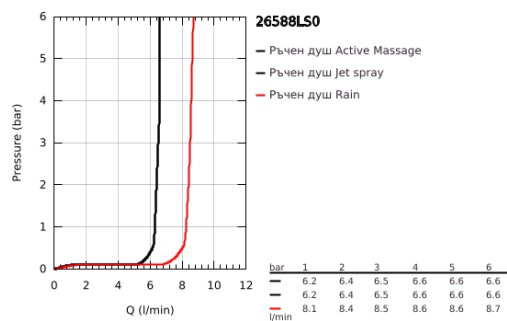

26 588 LS0 RAINSHOWER SMARTACTIVE 130 CUBE ДУШ ГАРНИТУРА С ПОСТАВКА ЗА ДУШ С 3 СТРУИ

PRODUCT DESCRIPTION

- Colour: moon white
- Състои се от:
 - ръчен душ Rainshower SmartActive 130 Cube (26 582)
 - максимален дебит (при 3 bar): 8.5 l/min
- Цвят: moon white
- Регулируема поставка за душ (27 055)
- Шлайх Silverflex 1.500 mm (28 364)
- GROHE EcoJoy - технология за намаляване разхода на вода
- GROHE DreamSpray перфектна струя
- GROHE LongLife finish
- GROHE SpeedClean - система против натрупване на варовик
- Inner WaterGuide - изолирано покритие
- TwistStop функция против усукване
- подходящ за проточен бойлер