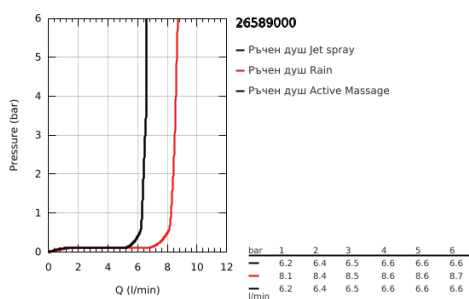

26 589 000 RAINSHOWER SMARTACTIVE 130 CUBE ДУШ ГАРНИТУРА С ПОСТАВКА ЗА ДУШ С 3 СТРУИ

PRODUCT DESCRIPTION

- Colour: хром
- Състои се от:
 - ръчен душ Rainshower SmartActive 130 Cube (26 582)
 - максимален дебит (при 3 bar): 8.5 l/min
 - Поставка за ръчен душ (27 056)
 - Шлаух Silverflex 1.500 mm (28 364)
- GROHE EcoJoy - технология за намаляване разхода на вода
- GROHE DreamSpray перфектна струя
- GROHE LongLife хромирано покритие
- GROHE SpeedClean - система против натрупване на варовик
- Inner WaterGuide - изолирано покритие
- TwistStop функция против усукване
- подходящ за проточен бойлер