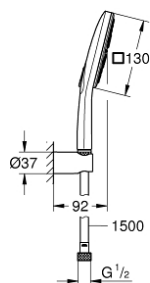

26 589 000 RAINSHOWER SMARTACTIVE 130 CUBE ДУШ ГАРНИТУРА С ПОСТАВКА ЗА ДУШ С 3 СТРУИ

PRODUCT DESCRIPTION

- Colour: хром
- Състои се от:
 - ръчен душ Rainshower SmartActive 130 Cube (26 582)
 - максимален дебит (при 3 bar): 8.5 l/min
 - Поставка за ръчен душ (27 056)
 - Шлаух Silverflex 1.500 mm (28 364)
- GROHE EcoJoy - технология за намаляване разхода на вода
- GROHE DreamSpray перфектна струя
- GROHE LongLife хромирано покритие
- GROHE SpeedClean - система против натрупване на варовик
- Inner WaterGuide - изолирано покритие
- TwistStop функция против усукване
- подходящ за проточен бойлер

26 589 000 **RAINSHOWER SMARTACTIVE 130 CUBE** ДУШ ГАРНИТУРА С ПОСТАВКА
ЗА ДУШ С 3 СТРУИ

SPARE PARTS, март 2018 – now

1: Филтър (Spare part-nr. 0700200M)