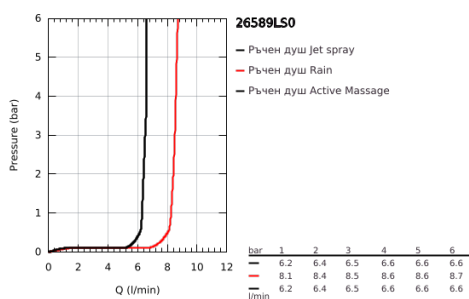

26 589 LS0 RAINSHOWER SMARTACTIVE 130 CUBE ДУШ ГАРНИТУРА С ПОСТАВКА ЗА ДУШ С 3 СТРУИ

PRODUCT DESCRIPTION

- Colour: moon white
- Състои се от:
 - ръчен душ Rainshower SmartActive 130 Cube (26 582)
 - максимален дебит (при 3 bar): 8.5 l/min
- Цвят: moon white
- Поставка за ръчен душ (27 056)
- Шлайх Silverflex 1.500 mm (28 364)
- GROHE EcoJoy - технология за намаляване разхода на вода
- GROHE DreamSpray перфектна струя
- GROHE LongLife finish
- GROHE SpeedClean - система против натрупване на варовик
- Inner WaterGuide - изолирано покритие
- TwistStop функция против усукване
- подходящ за проточен бойлер