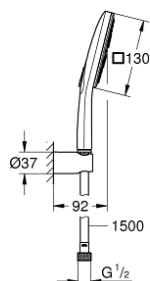

26 589 LS0 RAINSHOWER SMARTACTIVE 130 CUBE ДУШ ГАРНИТУРА С ПОСТАВКА ЗА ДУШ С 3 СТРУИ

PRODUCT DESCRIPTION

- Colour: moon white
- Състои се от:
 - ръчен душ Rainshower SmartActive 130 Cube (26 582)
 - максимален дебит (при 3 bar): 8.5 l/min
- Цвят: moon white
- Поставка за ръчен душ (27 056)
- Шлайх Silverflex 1.500 mm (28 364)
- GROHE EcoJoy - технология за намаляване разхода на вода
- GROHE DreamSpray перфектна струя
- GROHE LongLife finish
- GROHE SpeedClean - система против натрупване на варовик
- Inner WaterGuide - изолирано покритие
- TwistStop функция против усукване
- подходящ за проточен бойлер

26 589 LS0 RAINSHOWER SMARTACTIVE 130 CUBE ДУШ ГАРНИТУРА С ПОСТАВКА ЗА ДУШ С 3 СТРУИ

SPARE PARTS, март 2018 – now

1: Филтър (Spare part-nr. 0700200M)