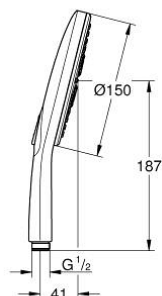

26 590 000 RAINSHOWER SMARTACTIVE 150 РЪЧЕН ДУШ С 3 СТРУИ

PRODUCT DESCRIPTION

- Colour: хром
- spray plate in corresponding colour
- видове струи: Rain, Jet, ActiveMassage
- максимален дебит (при 3 bar): 8.5 l/min
- GROHE EcoJoy - технология за намаляване разхода на вода
- GROHE DreamSpray перфектна струя
- GROHE SmartTip - избирате душ струята, чрез едно натискане на бутона
- GROHE LongLife хромирано покритие
- GROHE SpeedClean - система против натрупване на варовик
- Inner WaterGuide - изолирано покритие
- Универсална система за монтаж, подходяща за всички стандартни шлаухове
- подходящ за проточен бойлер
- male connection thread 1/2"