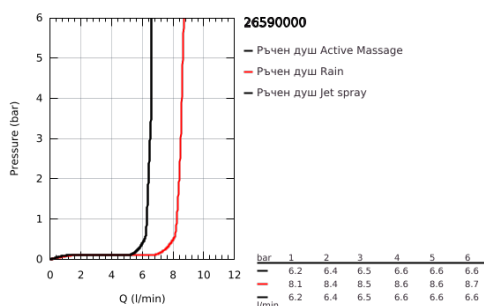

26 590 000 RAINSHOWER SMARTACTIVE 150 РЪЧЕН ДУШ С 3 СТРУИ

PRODUCT DESCRIPTION

- Colour: хром
- spray plate in corresponding colour
- видове струи: Rain, Jet, ActiveMassage
- максимален дебит (при 3 bar): 8.5 l/min
- GROHE EcoJoy - технология за намаляване разхода на вода
- GROHE DreamSpray перфектна струя
- GROHE SmartTip - избирате душ струята, чрез едно натискане на бутона
- GROHE LongLife хромирано покритие
- GROHE SpeedClean - система против натрупване на варовик
- Inner WaterGuide - изолирано покритие
- Универсална система за монтаж, подходяща за всички стандартни шлаухове
- подходящ за проточен бойлер
- male connection thread 1/2"