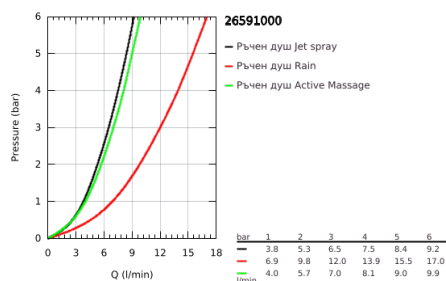

26 591 000 RAINSHOWER SMARTACTIVE 150 ДУШ ГАРНИТУРА С ТРЪБНО ОКАЧВАНЕ И 3 СТРУИ

PRODUCT DESCRIPTION

- Colour: хром
- Състои се от:
 - ръчен душ Rainshower SmartActive 150 (26 553)
 - maximum flow rate (at 3 bar): 12 l/min
 - тръбно окачване 600 mm
- С метални държачи за стена
- Шлаух за душ Silverflex 1750 mm 1/2" x 1/2" (28 388 000)
- GROHE EasyReach поставка
- GROHE DreamSpray перфектна струя
- GROHE LongLife хромирано покритие
- GROHE FastFixation Plusрегулируеми планки за закрепване
- GROHE TileFix регулируема дълбочина на горна и долна планка
- GROHE SpeedClean - система против натрупване на варовик
- Inner WaterGuide - изолирано покритие
- TwistStop функция против усукване
- подходящ за проточен бойлер