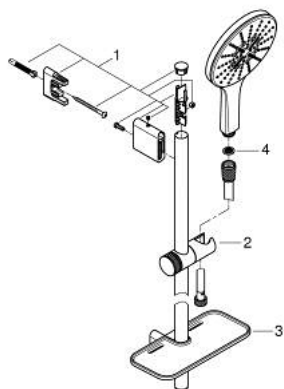

26 591 000 RAINSHOWER SMARTACTIVE 150 ДУШ ГАРНИТУРА С ТРЪБНО ОКАЧВАНЕ И 3 СТРУИ

PRODUCT DESCRIPTION

- Colour: хром
- Състои се от:
 - ръчен душ Rainshower SmartActive 150 (26 553)
 - maximum flow rate (at 3 bar): 12 l/min
 - тръбно окачване 600 mm
- С метални държачи за стена
- Шлаух за душ Silverflex 1750 mm 1/2" x 1/2" (28 388 000)
- GROHE EasyReach поставка
- GROHE DreamSpray перфектна струя
- GROHE LongLife хромирано покритие
- GROHE FastFixation Plusрегулируеми планки за закрепване
- GROHE TileFix регулируема дълбочина на горна и долна планка
- GROHE SpeedClean - система против натрупване на варовик
- Inner WaterGuide - изолирано покритие
- TwistStop функция против усукване
- подходящ за проточен бойлер

26 591 000 RAINSHOWER SMARTACTIVE 150 ДУШ ГАРНИТУРА С ТРЪБНО ОКАЧВАНЕ И 3 СТРУИ

SPARE PARTS, март 2018 – now

1: Държач за тръбно окачване (Spare part-nr. 48425000)

2: Регулируем елемент (Spare part-nr. 48424000)

3: Сапуниера (Spare part-nr. 48426000)

4: Филтър (Spare part-nr. 0700200M)