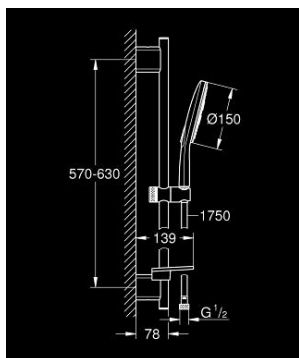

26 591 000 RAINSHOWER SMARTACTIVE 150 ДУШ ГАРНИТУРА С ТРЪБНО ОКАЧВАНЕ И 3 СТРУИ

PRODUCT DESCRIPTION

- Colour: хром
- Състои се от:
 - ръчен душ Rainshower SmartActive 150 (26 553)
 - maximum flow rate (at 3 bar): 12 l/min
 - тръбно окачване 600 mm
- С метални държачи за стена
- Шлаух за душ Silverflex 1750 mm 1/2" x 1/2" (28 388 000)
- GROHE EasyReach поставка
- GROHE DreamSpray перфектна струя
- GROHE LongLife хромирано покритие
- GROHE FastFixation Plusрегулируеми планки за закрепване
- GROHE TileFix регулируема дълбочина на горна и долна планка
- GROHE SpeedClean - система против натрупване на варовик
- Inner WaterGuide - изолирано покритие
- TwistStop функция против усукване
- подходящ за проточен бойлер

26 591 000 RAINSHOWER SMARTACTIVE 150 ДУШ ГАРНИТУРА С ТРЪБНО ОКАЧВАНЕ И 3 СТРУИ

SPARE PARTS, март 2018 – now

1: Държач за тръбно окачване (Spare part-nr. 48425000)

2: Регулируем елемент (Spare part-nr. 48424000)

3: Сапуниера (Spare part-nr. 48426000)

4: Филтър (Spare part-nr. 0700200M)