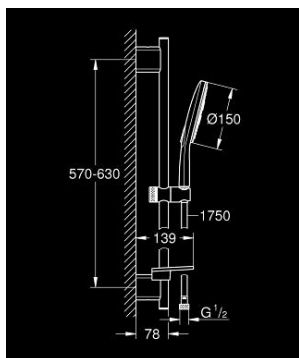

### PRODUCT DESCRIPTION

- Colour: хром
- Състои се от:
- Ръчен душ Rainshower SmartActive 150 (26 590)
- максимален дебит (при 3 bar): 8.5 l/min
- тръбно окачване 600 mm
- С метални държачи за стена
- Шлаух за душ Silverflex 1750 mm 1/2" x 1/2" (28 388 000)
- GROHE EasyReach поставка
- GROHE EcoJoy - технология за намаляване разхода на вода
- GROHE DreamSpray перфектна струя
- GROHE LongLife хромирано покритие
- GROHE FastFixation Plusрегулируеми планки за закрепване
- GROHE TileFix регулируема дълбочина на горна и долна планка
- GROHE SpeedClean - система против натрупване на варовик
- Inner WaterGuide - изолирано покритие
- TwistStop функция против усукване
- подходящ за проточен бойлер

### SPARE PARTS, март 2018 – now

1: Държач за тръбно окачване (Spare part-nr. 48425000)

2: Регулируем елемент (Spare part-nr. 48424000)

3: Сапуниера (Spare part-nr. 48426000)

4: Филтър (Spare part-nr. 0700200M)