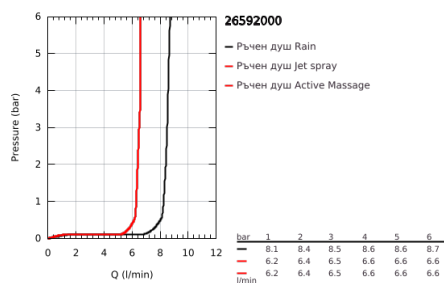

### PRODUCT DESCRIPTION

- Colour: хром
- Състои се от:
- Ръчен душ Rainshower SmartActive 150 (26 590)
- максимален дебит (при 3 bar): 8.5 l/min
- тръбно окачване 600 mm
- С метални държачи за стена
- Шлаух за душ Silverflex 1750 mm 1/2" x 1/2" (28 388 000)
- GROHE EasyReach поставка
- GROHE EcoJoy - технология за намаляване разхода на вода
- GROHE DreamSpray перфектна струя
- GROHE LongLife хромирано покритие
- GROHE FastFixation Plusрегулируеми планки за закрепване
- GROHE TileFix регулируема дълбочина на горна и долна планка
- GROHE SpeedClean - система против натрупване на варовик
- Inner WaterGuide - изолирано покритие
- TwistStop функция против усукване
- подходящ за проточен бойлер