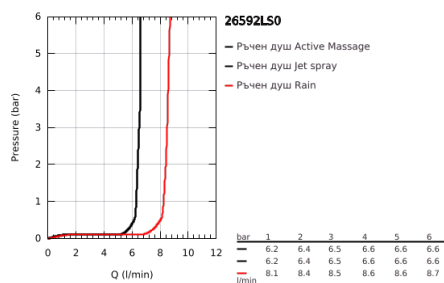

### PRODUCT DESCRIPTION

- Colour: moon white
- Състои се от:
  - ръчен душ RainShower SmartActive 150 (26 554)
  - максимален дебит (при 3 bar): 8.5 l/min
- Цвят: moon white
- тръбно окачване 600 mm
- С метални държачи за стена
- Шлаух за душ Silverflex 1750 mm 1/2" x 1/2" (28 388 000)
- GROHE EasyReach поставка
- GROHE EcoJoy - технология за намаляване разхода на вода
- GROHE DreamSpray перфектна струя
- GROHE LongLife finish
- GROHE FastFixation Plusрегулируеми планки за закрепване
- GROHE TileFix регулируема дълбочина на горна и долна планка
- GROHE SpeedClean - система против натрупване на варовик
- Inner WaterGuide - изолирано покритие
- TwistStop функция против усукване
- подходящ за проточен бойлер