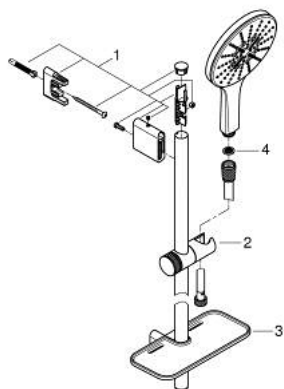

## 26 592 LS0 RAINSHOWER SMARTACTIVE 150 ДУШ ГАРНИТУРА С ТРЪБНО ОКАЧВАНЕ И 3 СТРУИ

### PRODUCT DESCRIPTION

- Colour: moon white
- Състои се от:
  - ръчен душ RainShower SmartActive 150 (26 554)
  - максимален дебит (при 3 bar): 8.5 l/min
- Цвят: moon white
- тръбно окачване 600 mm
- С метални държачи за стена
- Шлаух за душ Silverflex 1750 mm 1/2" x 1/2" (28 388 000)
- GROHE EasyReach поставка
- GROHE EcoJoy - технология за намаляване разхода на вода
- GROHE DreamSpray перфектна струя
- GROHE LongLife finish
- GROHE FastFixation Plusрегулируеми планки за закрепване
- GROHE TileFix регулируема дълбочина на горна и долна планка
- GROHE SpeedClean - система против натрупване на варовик
- Inner WaterGuide - изолирано покритие
- TwistStop функция против усукване
- подходящ за проточен бойлер

### SPARE PARTS, март 2018 – now

1: Държач за тръбно окачване (Spare part-nr. 48425000)

2: Регулируем елемент (Spare part-nr. 48424000)

3: Сапуниера (Spare part-nr. 48426000)

4: Филтър (Spare part-nr. 0700200M)