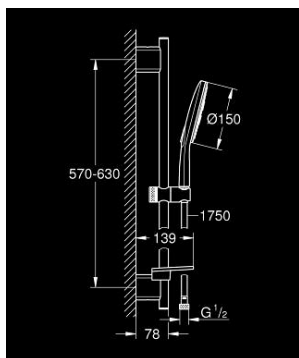

## 26 592 LS0 RAINSHOWER SMARTACTIVE 150 ДУШ ГАРНИТУРА С ТРЪБНО ОКАЧВАНЕ И 3 СТРУИ

### PRODUCT DESCRIPTION

- Colour: moon white
- Състои се от:
  - ръчен душ RainShower SmartActive 150 (26 554)
  - максимален дебит (при 3 bar): 8.5 l/min
- Цвят: moon white
- тръбно окачване 600 mm
- С метални държачи за стена
- Шлаух за душ Silverflex 1750 mm 1/2" x 1/2" (28 388 000)
- GROHE EasyReach поставка
- GROHE EcoJoy - технология за намаляване разхода на вода
- GROHE DreamSpray перфектна струя
- GROHE LongLife finish
- GROHE FastFixation Plusрегулируеми планки за закрепване
- GROHE TileFix регулируема дълбочина на горна и долна планка
- GROHE SpeedClean - система против натрупване на варовик
- Inner WaterGuide - изолирано покритие
- TwistStop функция против усукване
- подходящ за проточен бойлер

### SPARE PARTS, март 2018 – now

1: Държач за тръбно окачване (Spare part-nr. 48425000)

2: Регулируем елемент (Spare part-nr. 48424000)

3: Сапуниера (Spare part-nr. 48426000)

4: Филтър (Spare part-nr. 0700200M)