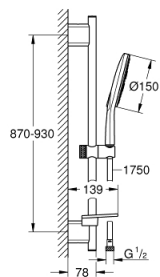

26 593 000 RAINSHOWER SMARTACTIVE 150 ДУШ ГАРНИТУРА С ТРЪБНО ОКАЧВАНЕ И 3 СТРУИ

PRODUCT DESCRIPTION

- Colour: хром
- Състои се от:
 - ръчен душ Rainshower SmartActive 150 (26 553)
 - maximum flow rate (at 3 bar): 12 l/min
 - тръбно окачване 900 mm
- С метални държачи за стена
- Шлаух за душ Silverflex 1750 mm 1/2" x 1/2" (28 388 000)
- GROHE EasyReach поставка
- GROHE DreamSpray перфектна струя
- GROHE LongLife хромирано покритие
- GROHE FastFixation Plusрегулируеми планки за закрепване
- GROHE TileFix регулируема дълбочина на горна и долна планка
- GROHE SpeedClean - система против натрупване на варовик
- Inner WaterGuide - изолирано покритие
- TwistStop функция против усукване
- подходящ за проточен бойлер

26 593 000 RAINSHOWER SMARTACTIVE 150 ДУШ ГАРНИТУРА С ТРЪБНО ОКАЧВАНЕ И 3 СТРУИ

SPARE PARTS, март 2018 – now

1: Държач за тръбно окачване (Spare part-nr. 48425000)

2: Регулируем елемент (Spare part-nr. 48424000)

3: Сапуниера (Spare part-nr. 48426000)

4: Филтър (Spare part-nr. 0700200M)