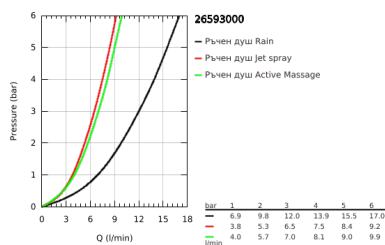

26 593 000 RAINSHOWER SMARTACTIVE 150 ДУШ ГАРНИТУРА С ТРЪБНО ОКАЧВАНЕ И 3 СТРУИ

PRODUCT DESCRIPTION

- Colour: хром
- Състои се от:
 - ръчен душ Rainshower SmartActive 150 (26 553)
 - maximum flow rate (at 3 bar): 12 l/min
 - тръбно окачване 900 mm
- С метални държачи за стена
- Шлаух за душ Silverflex 1750 mm 1/2" x 1/2" (28 388 000)
- GROHE EasyReach поставка
- GROHE DreamSpray перфектна струя
- GROHE LongLife хромирано покритие
- GROHE FastFixation Plusрегулируеми планки за закрепване
- GROHE TileFix регулируема дълбочина на горна и долна планка
- GROHE SpeedClean - система против натрупване на варовик
- Inner WaterGuide - изолирано покритие
- TwistStop функция против усукване
- подходящ за проточен бойлер