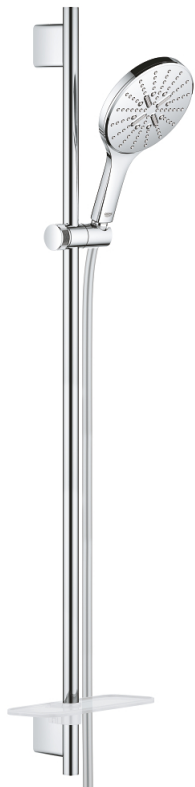

26 593 000 RAINSHOWER SMARTACTIVE 150 ДУШ ГАРНИТУРА С ТРЪБНО ОКАЧВАНЕ И 3 СТРУИ

PRODUCT DESCRIPTION

- Colour: хром
- Състои се от:
 - ръчен душ Rainshower SmartActive 150 (26 553)
 - maximum flow rate (at 3 bar): 12 l/min
 - тръбно окачване 900 mm
- С метални държачи за стена
- Шлаух за душ Silverflex 1750 mm 1/2" x 1/2" (28 388 000)
- GROHE EasyReach поставка
- GROHE DreamSpray перфектна струя
- GROHE LongLife хромирано покритие
- GROHE FastFixation Plusрегулируеми планки за закрепване
- GROHE TileFix регулируема дълбочина на горна и долна планка
- GROHE SpeedClean - система против натрупване на варовик
- Inner WaterGuide - изолирано покритие
- TwistStop функция против усукване
- подходящ за проточен бойлер

26 593 000 RAINSHOWER SMARTACTIVE 150 ДУШ ГАРНИТУРА С ТРЪБНО ОКАЧВАНЕ И 3 СТРУИ

SPARE PARTS, март 2018 – now

1: Държач за тръбно окачване (Spare part-nr. 48425000)

2: Регулируем елемент (Spare part-nr. 48424000)

3: Сапуниера (Spare part-nr. 48426000)

4: Филтър (Spare part-nr. 0700200M)